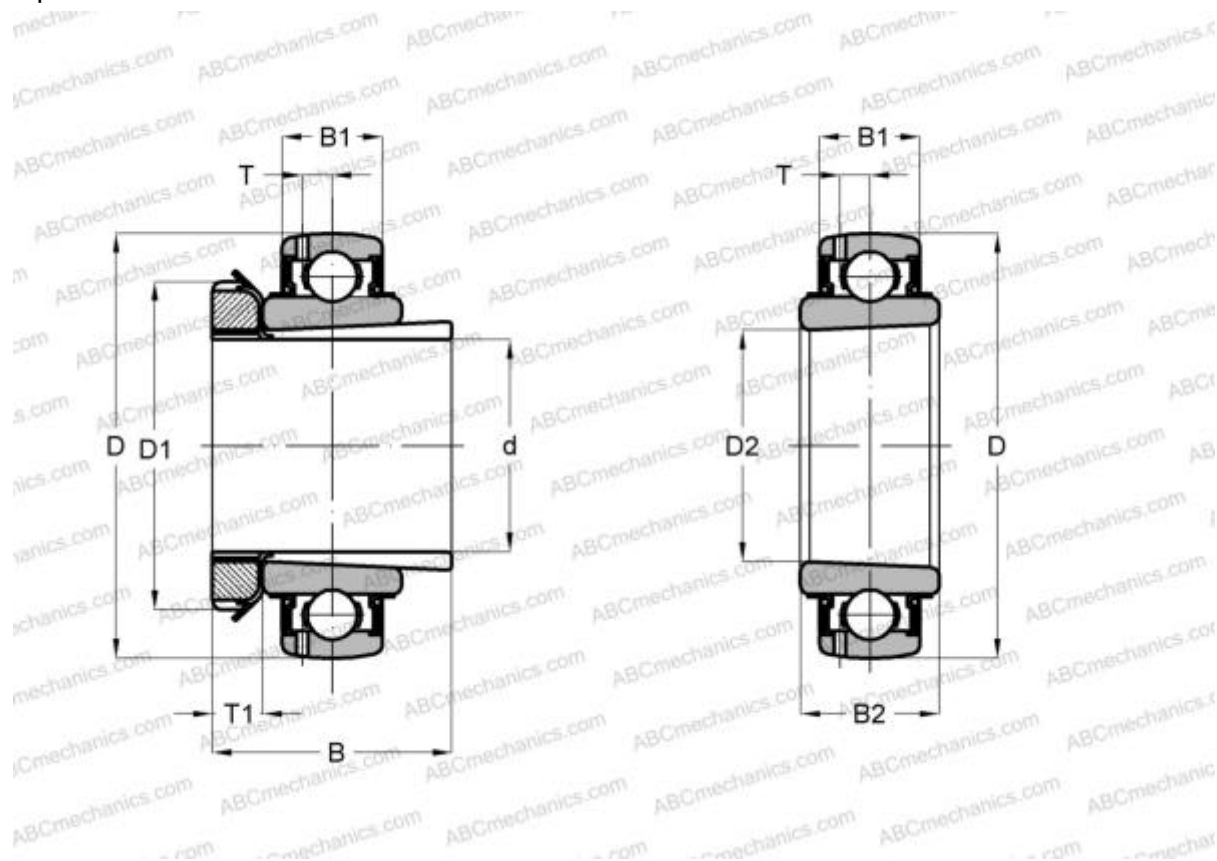

## UK 205 + H2305 ASAHI

Закрепляемые шарикоподшипники

ТИП: Шарикоподшипники, Закрепляемые подшипники, С закрепительной втулкой, Со сферической поверхностью наружного кольца, Двусторонние уплотнения, уплотнения RSR, для повторной смазки

#### РАЗМЕРЫ, ММ

d	20,000
D	52,000
D1	38,000
D2	25,000
B	35,000
B1	17,000
B2	23,000
T	4,500
T1	8,000