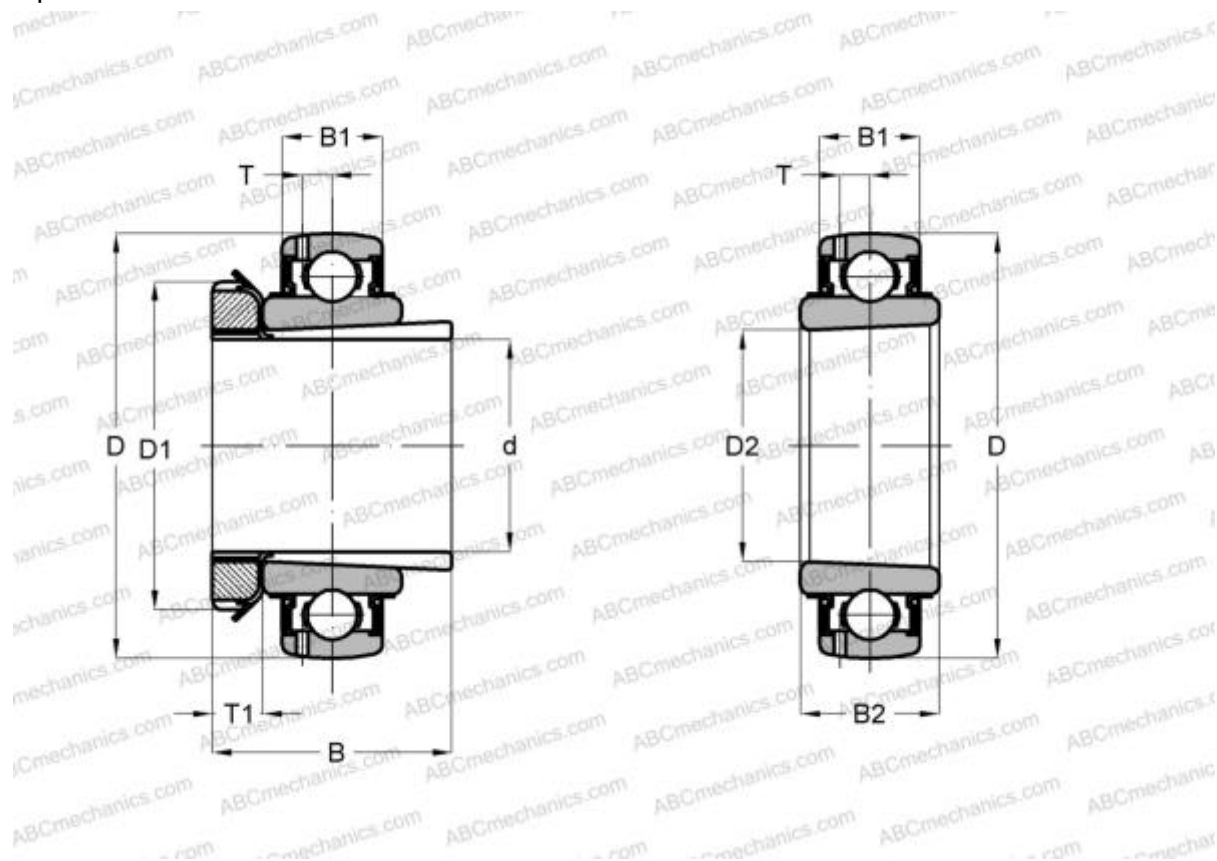

UK 305 + H2305 ABC

Закрепляемые шарикоподшипники

ТИП: Шарикоподшипники, Закрепляемые подшипники, С закрепительной втулкой, Со сферической поверхностью наружного кольца, Двусторонние уплотнения, уплотнения RSR, для повторной смазки

Технические характеристики

РАЗМЕРЫ, ММ

d	20,000
D	62,000
D1	38,000
D2	25,000
B	35,000
B1	21,000
B2	26,000
T	6,100
T1	8,000

ПРОИЗВОДИТЕЛЬ [ABC](#)

АНАЛОГИ

ASAHI [UK 305 + H2305](#)
 SNR [UK305+H](#)