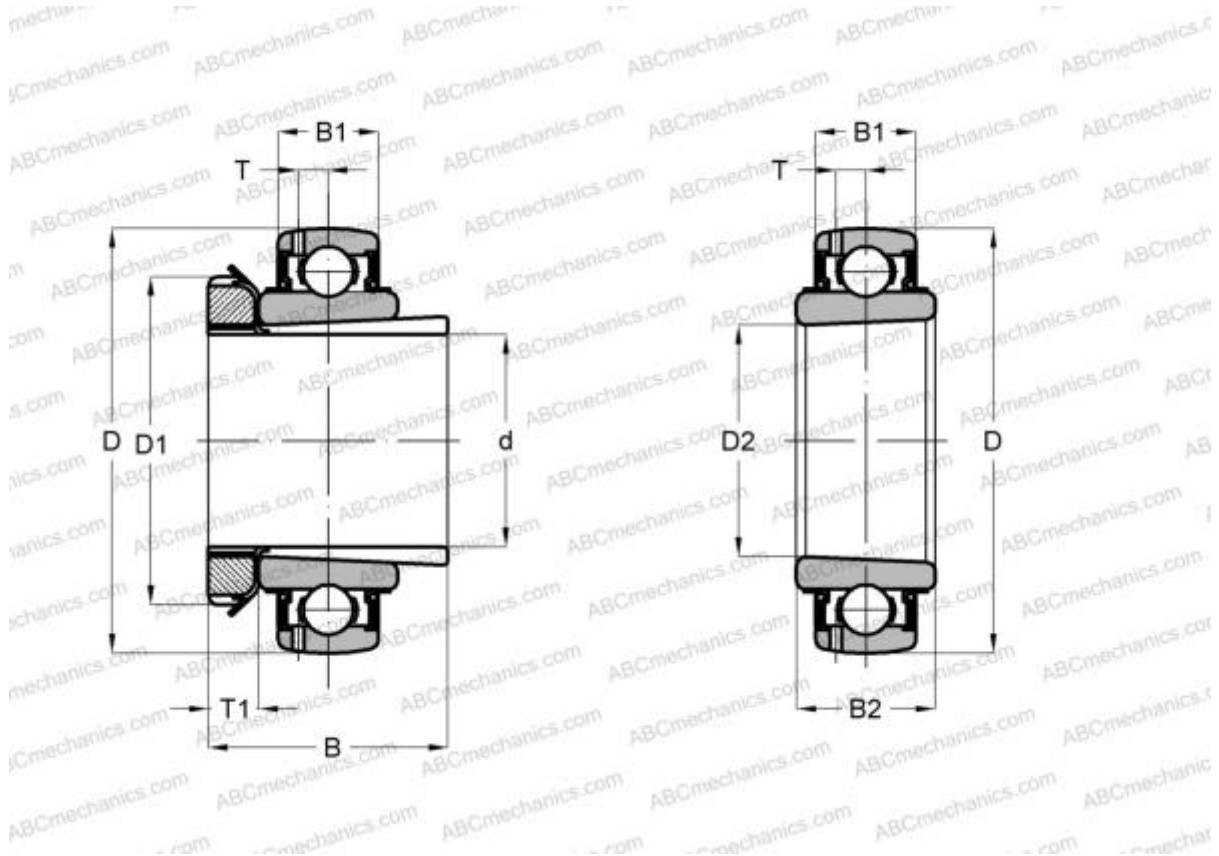

UK 305 + H2305 ASAHI

Закрепляемые шарикоподшипники

ТИП: Шарикоподшипники, Закрепляемые подшипники, С закрепительной втулкой, Со сферической поверхностью наружного кольца, Двусторонние уплотнения, уплотнения RSR, для повторной смазки

Технические характеристики

РАЗМЕРЫ, ММ

d	20,000
D	62,000
D1	38,000
D2	25,000
B	35,000
B1	21,000
B2	26,000
T	6,100
T1	8,000

ПРОИЗВОДИТЕЛЬ [ASAHI](#)

АНАЛОГИ

ABC	UK 305 + H2305
SNR	UK305+H