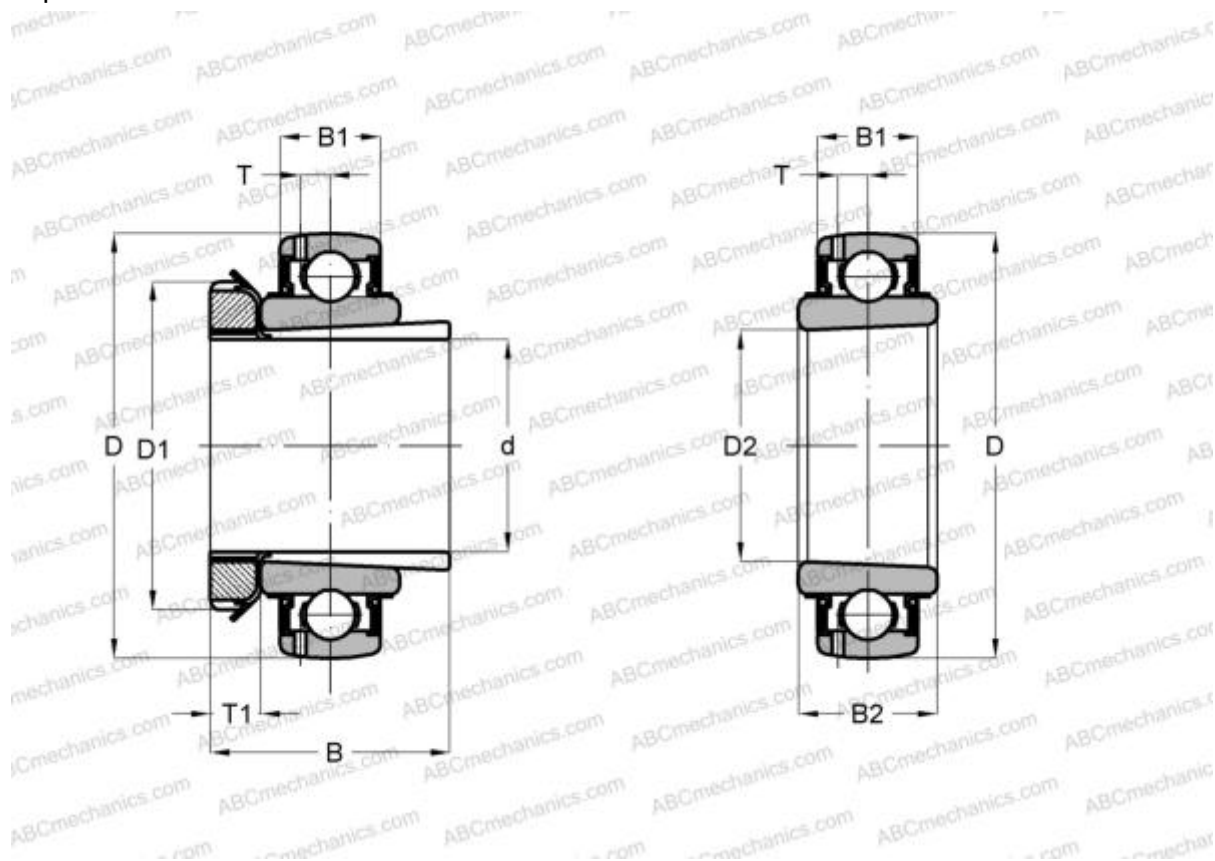

GSH20-2RSR-B ABC

Закрепляемые шарикоподшипники

ТИП: Шарикоподшипники, Закрепляемые подшипники, С закрепительной втулкой, Со сферической поверхностью наружного кольца, Двусторонние уплотнения, уплотнения RSR, для повторной смазки

Технические характеристики

РАЗМЕРЫ, ММ

d	20,000
D	47,000
B	28,000
B1	28,000
B2	15,000
T	4,000

ПРОИЗВОДИТЕЛЬ [ABC](#)

АНАЛОГИ

INA [GSH20-2RSR-B](#)