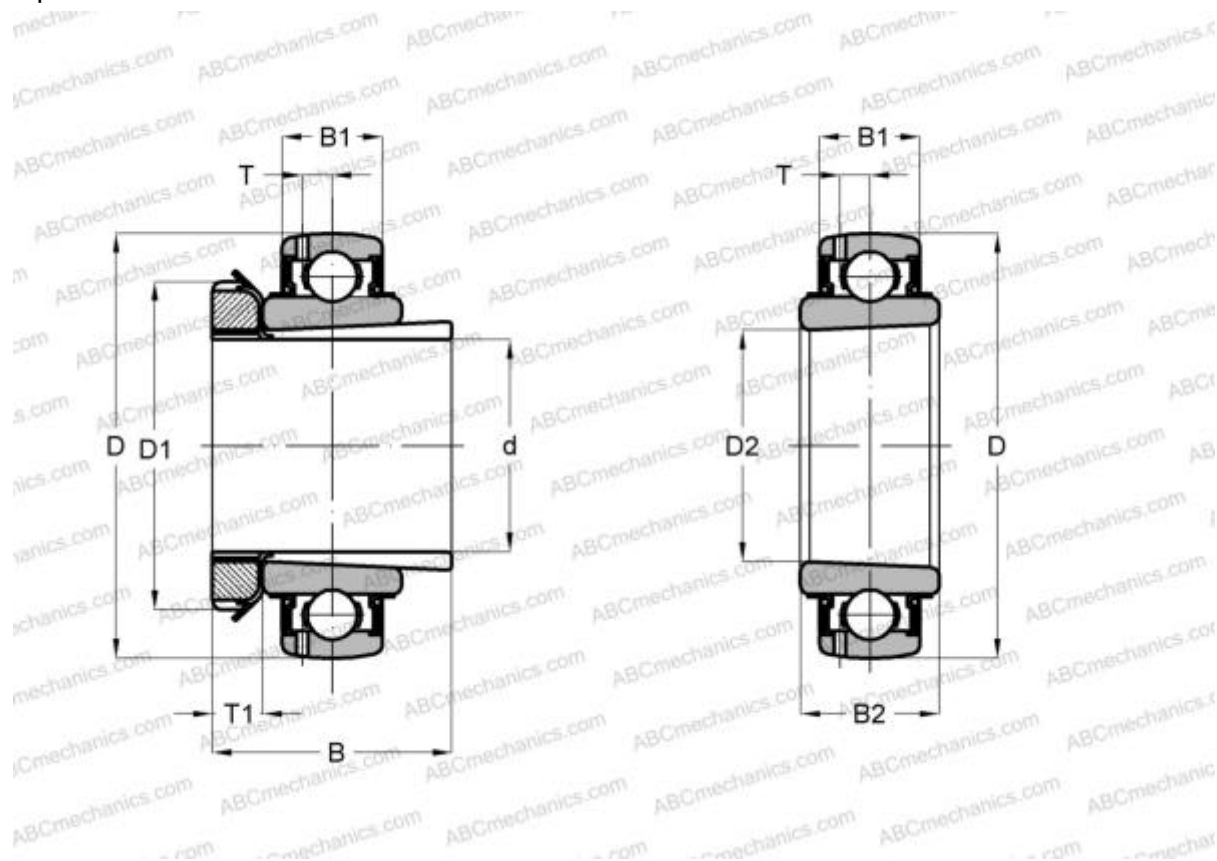

UK 208 + H2308 ASAHI

Закрепляемые шарикоподшипники

ТИП: Шарикоподшипники, Закрепляемые подшипники, С закрепительной втулкой, Со сферической поверхностью наружного кольца, Двусторонние уплотнения, уплотнения RSR, для повторной смазки

Технические характеристики

РАЗМЕРЫ, ММ

d	35,000
D	80,000
D1	58,000
D2	40,000
B	46,000
B1	21,000
B2	29,000
T	6,200
T1	10,000

АНАЛОГИ

SNR	UK208+H
SLB	UK208
FYH	UK 208
NTN	UK 208 D1

ПРОИЗВОДИТЕЛЬ [ASAHI](#)

АНАЛОГИ