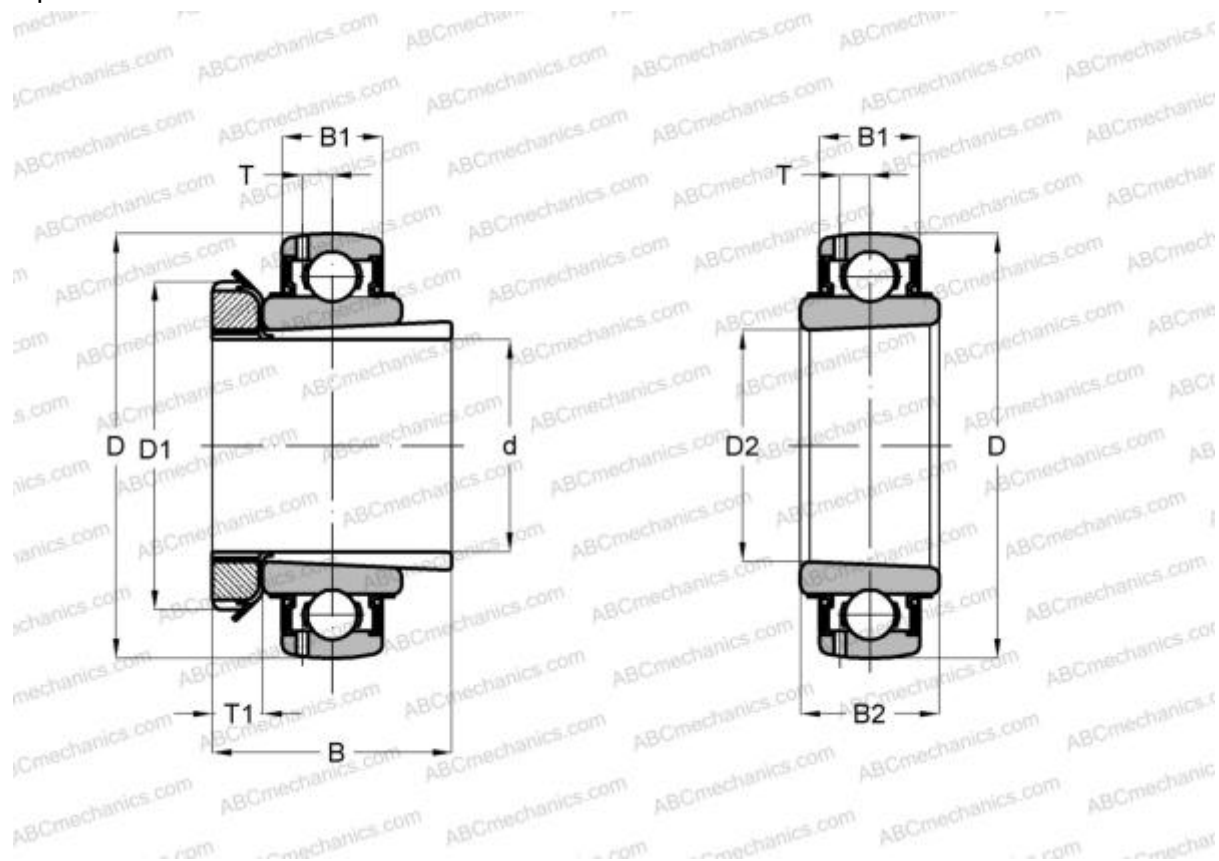

UK 211 + H2311 ASAHI

Закрепляемые шарикоподшипники

ТИП: Шарикоподшипники, Закрепляемые подшипники, С закрепительной втулкой, Со сферической поверхностью наружного кольца, Двусторонние уплотнения, уплотнения RSR, для повторной смазки

Технические характеристики

РАЗМЕРЫ, ММ

d	50,000
D	100,000
D1	75,000
D2	55,000
B	59,000
B1	24,000
B2	33,000
T	7,300
T1	12,000

АНАЛОГИ

SNR	UK211+H
SLB	UK211
FYH	UK 211
NTN	UK 211 D1

ПРОИЗВОДИТЕЛЬ [ASAHI](#)

АНАЛОГИ