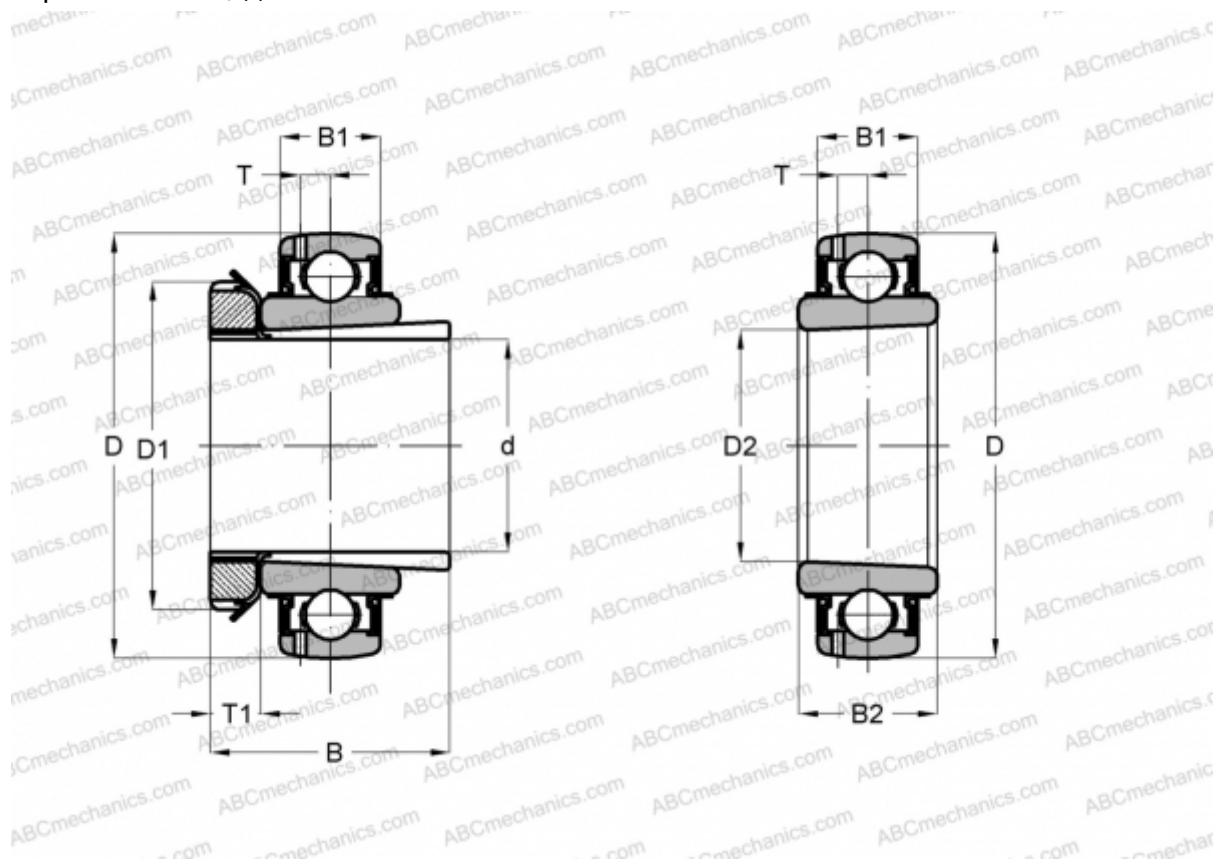

УК 205 + HA2305 ABC

Закрепляемые шарикоподшипники

ТИП: Шарикоподшипники, Закрепляемые подшипники, С закрепительной втулкой, Со сферической поверхностью наружного кольца, Двусторонние уплотнения, уплотнения RSR, для повторной смазки, дюймовые

Технические характеристики

РАЗМЕРЫ, ММ

d	17,462
D	51,999
D1	37,998
D2	25,001
B	35,001
B1	16,993
B2	23,012
T	4,496
T1	8,001

ПРОИЗВОДИТЕЛЬ [ABC](#)

АНАЛОГИ

ASAHI [УК 205 + HA2305](#)