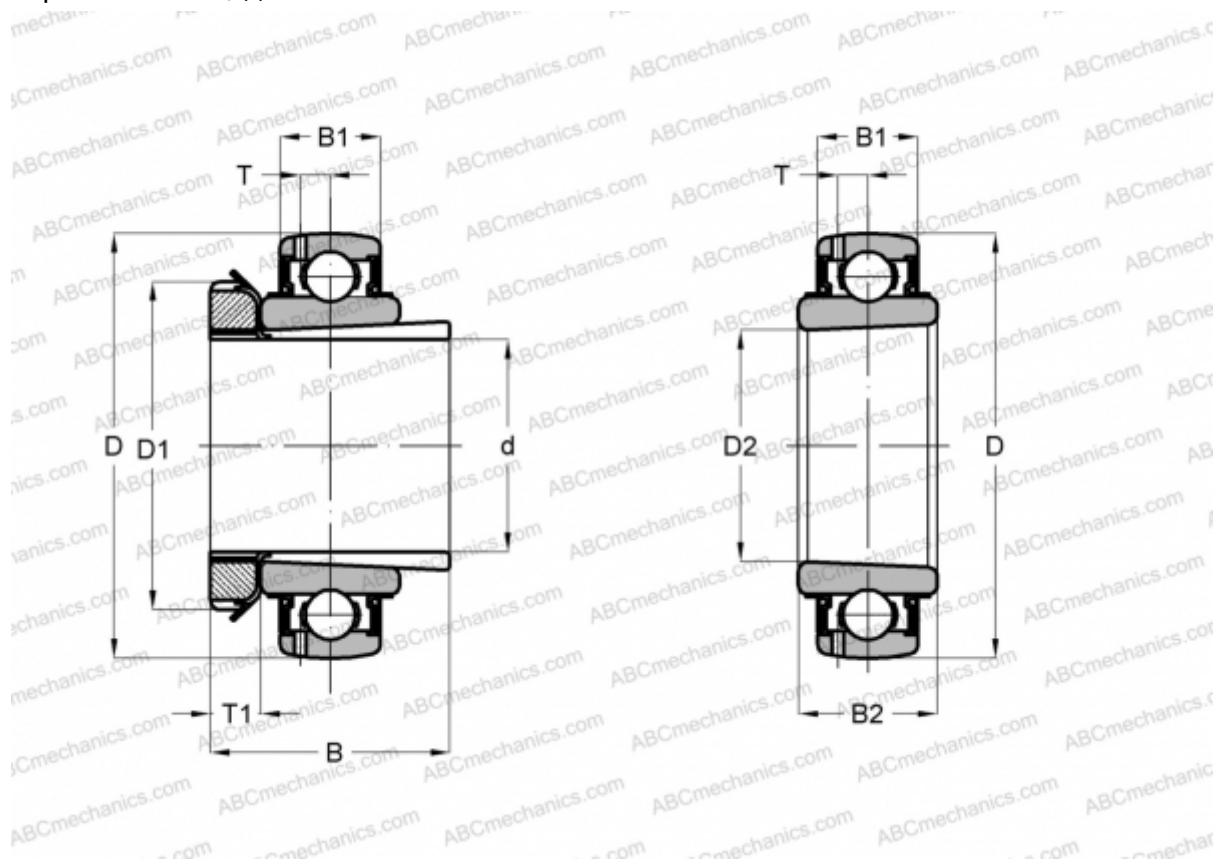

UK 205 + HA2305 ASAHI

Закрепляемые шарикоподшипники

ТИП: Шарикоподшипники, Закрепляемые подшипники, С закрепительной втулкой, Со сферической поверхностью наружного кольца, Двусторонние уплотнения, уплотнения RSR, для повторной смазки, дюймовые

Технические характеристики

РАЗМЕРЫ, ММ

d	17,462
D	51,999
D1	37,998
D2	25,001
B	35,001
B1	16,993
B2	23,012
T	4,496
T1	8,001

ПРОИЗВОДИТЕЛЬ [ASAHI](#)

АНАЛОГИ

ABC [UK 205 + HA2305](#)