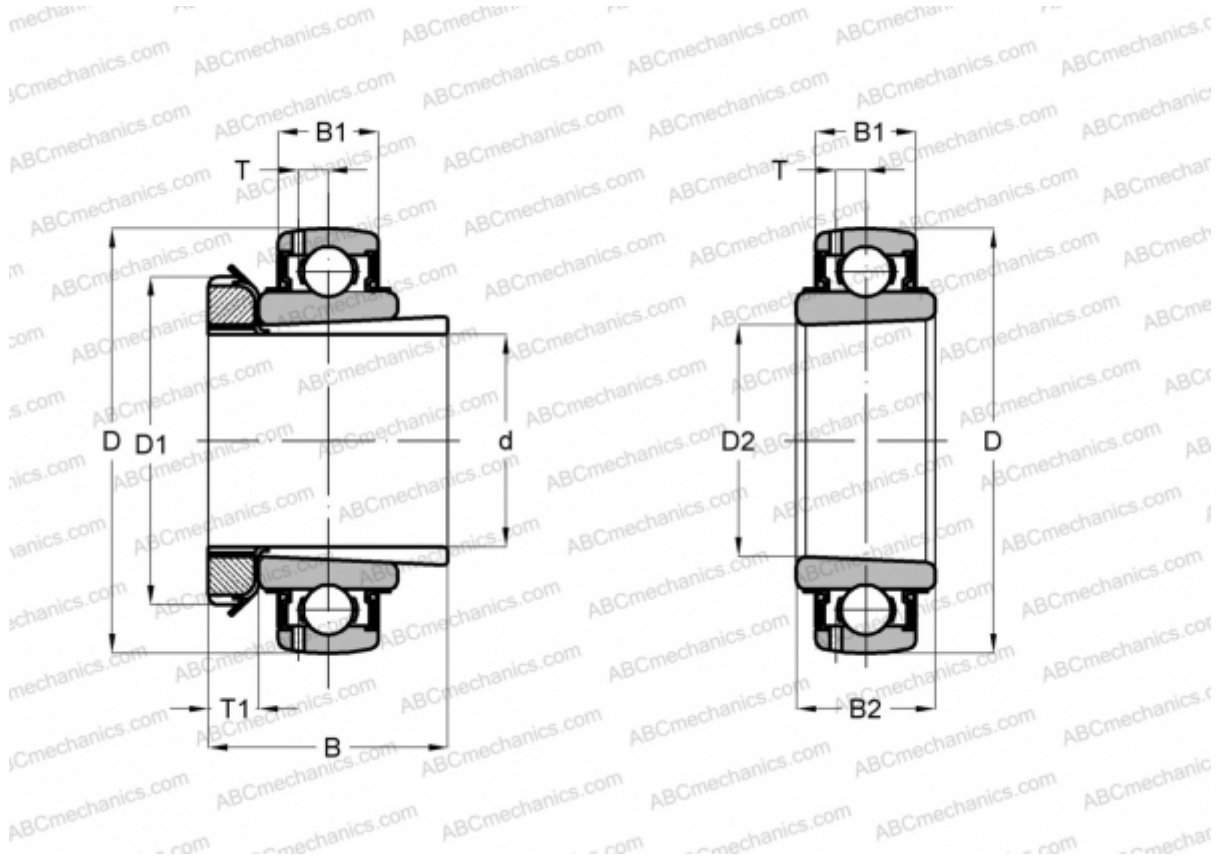

UK 205 + HE2305 ABC

Закрепляемые шарикоподшипники

ТИП: Шарикоподшипники, Закрепляемые подшипники, С закрепительной втулкой, Со сферической поверхностью наружного кольца, Двусторонние уплотнения, уплотнения RSR, для повторной смазки, дюймовые

Технические характеристики

РАЗМЕРЫ, ММ

| | |
|----|--------|
| d | 19,050 |
| D | 51,999 |
| D1 | 37,998 |
| D2 | 25,001 |
| B | 35,001 |
| B1 | 16,993 |
| B2 | 23,012 |
| T | 4,496 |
| T1 | 8,001 |

ПРОИЗВОДИТЕЛЬ [ABC](#)