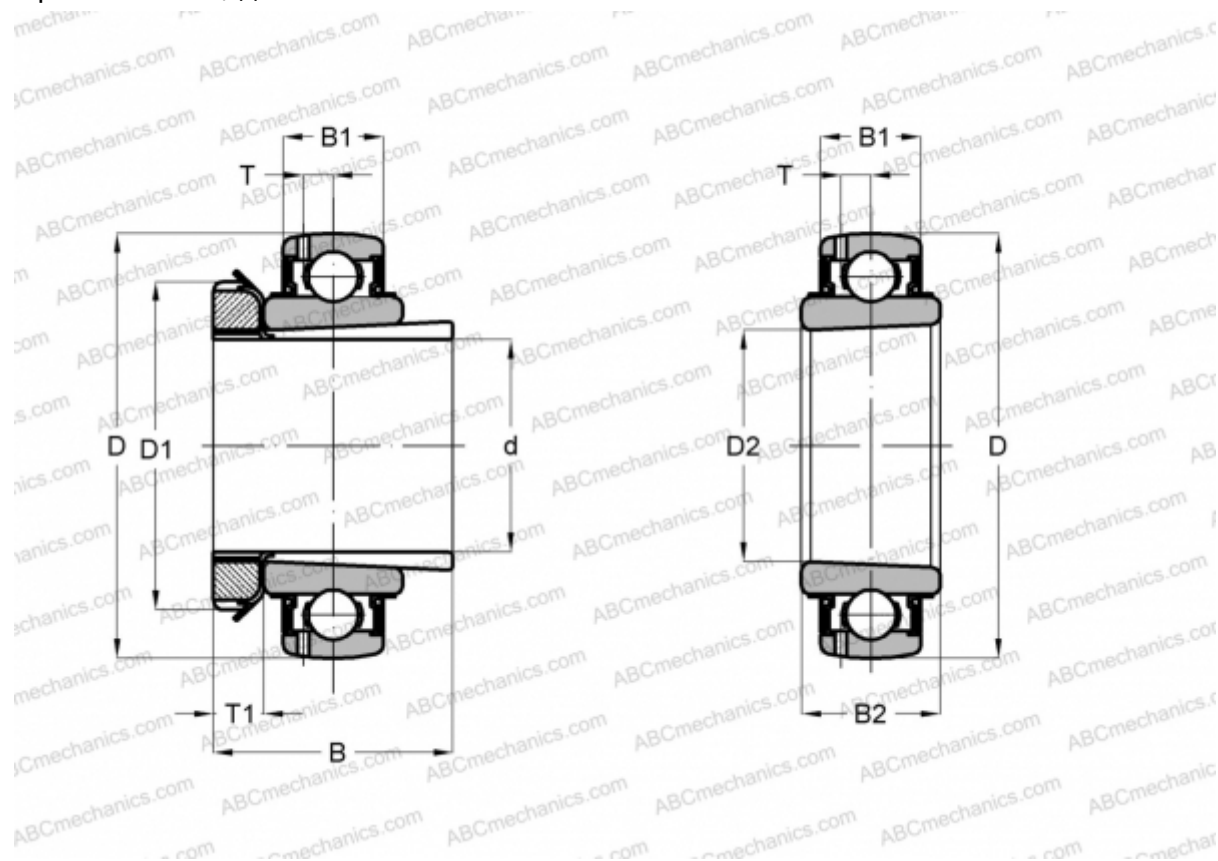

YSA 205-2FK SKF

Закрепляемые шарикоподшипники

ТИП: Шарикоподшипники, Закрепляемые подшипники, С закрепительной втулкой, Со сферической поверхностью наружного кольца, Двусторонние уплотнения, уплотнения RSR, для повторной смазки, дюймовые

Технические характеристики

РАЗМЕРЫ, ММ

d	19,050
D	52,000
D1	38,000
B	35,000
B1	15,000
B2	24,000

ПРОИЗВОДИТЕЛЬ

[SKF](#)

АНАЛОГИ

ABC	UK 205 + HE2305
ASANI	UK 205 + HE2305
SNR	UK205+H-12

РАСЧЕТНЫЕ ДАННЫЕ

Номинальная динамическая грузоподъёмность, C	14,000 кН
----------------------------------------------	-----------

РАСЧЕТНЫЕ ДАННЫЕ

Номинальная статическая грузоподъёмность, Co	7,800 кН
Предел усталостной прочности, Pu	0,335 кН
Предельная частота вращения	7000 об/мин