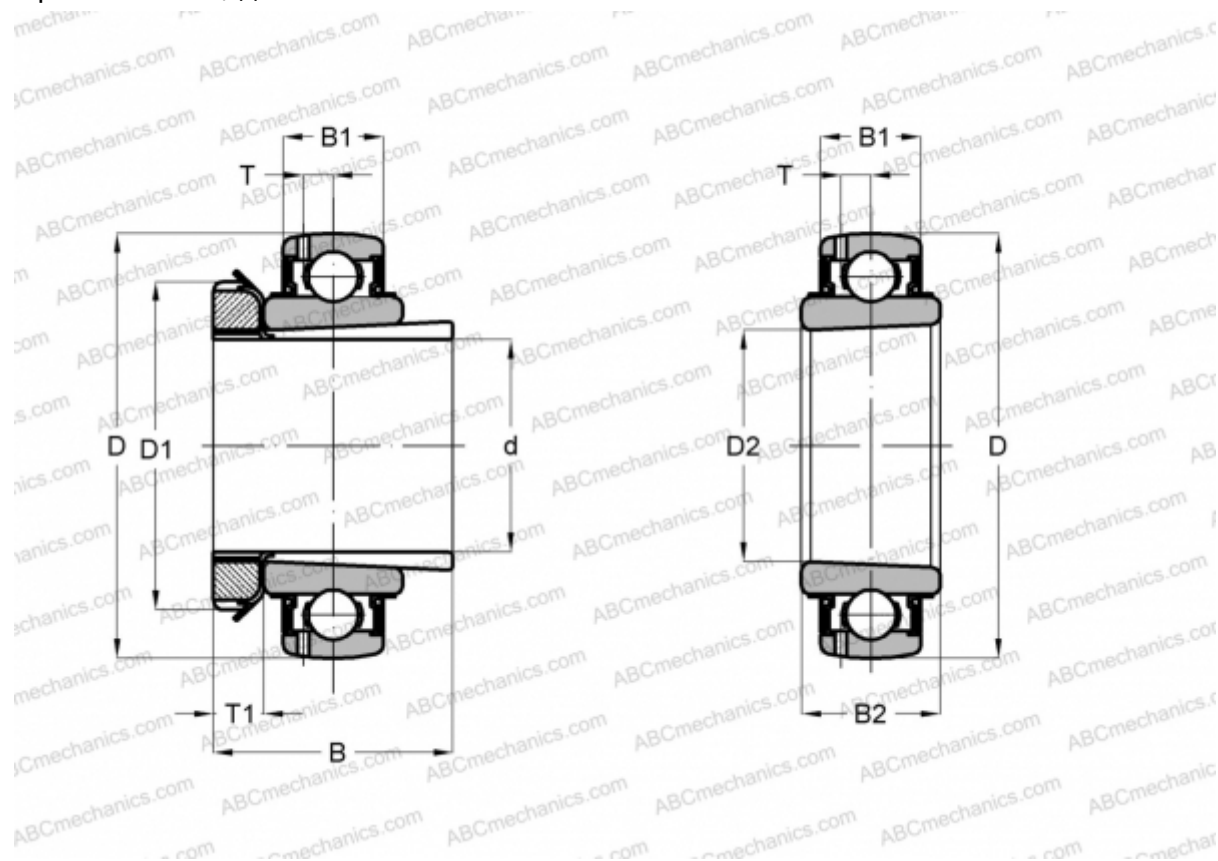

UK 205 + HE2305 ASAHI

Закрепляемые шарикоподшипники

ТИП: Шарикоподшипники, Закрепляемые подшипники, С закрепительной втулкой, Со сферической поверхностью наружного кольца, Двусторонние уплотнения, уплотнения RSR, для повторной смазки, дюймовые

Технические характеристики

РАЗМЕРЫ, ММ

d	19,050
D	51,999
D1	37,998
D2	25,001
B	35,001
B1	16,993
B2	23,012
T	4,496
T1	8,001

ПРОИЗВОДИТЕЛЬ

[ASAHI](#)

АНАЛОГИ

ABC	UK 205 + HE2305
SKF	YSA 205-2FK
SNR	UK205+H-12