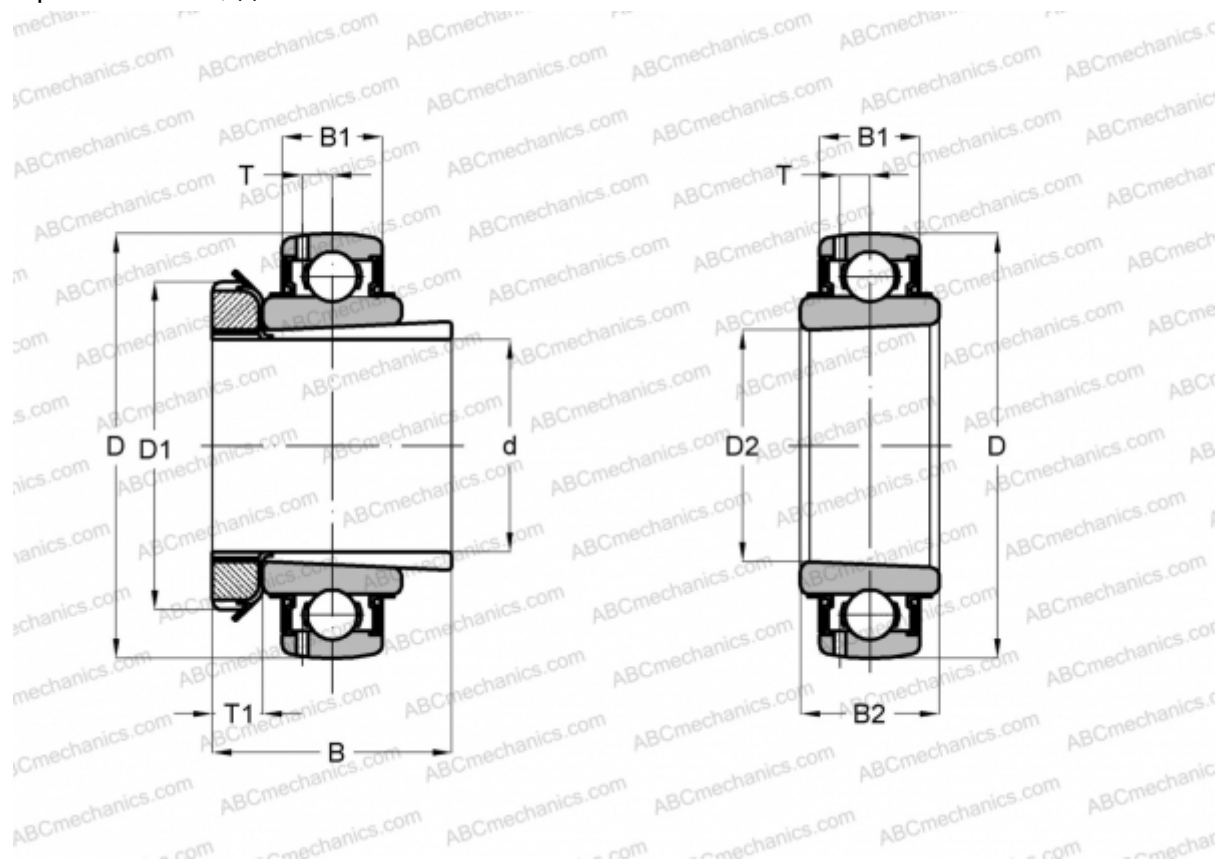

## УК 305 + HE2305 ABC

Закрепляемые шарикоподшипники

ТИП: Шарикоподшипники, Закрепляемые подшипники, С закрепительной втулкой, Со сферической поверхностью наружного кольца, Двусторонние уплотнения, уплотнения RSR, для повторной смазки, дюймовые

#### РАЗМЕРЫ, ММ

d	19,050
D	61,999
D1	37,998
D2	25,001
B	35,001
B1	21,006
B2	26,010
T	6,096
T1	8,001

**ПРОИЗВОДИТЕЛЬ** [ABC](#)