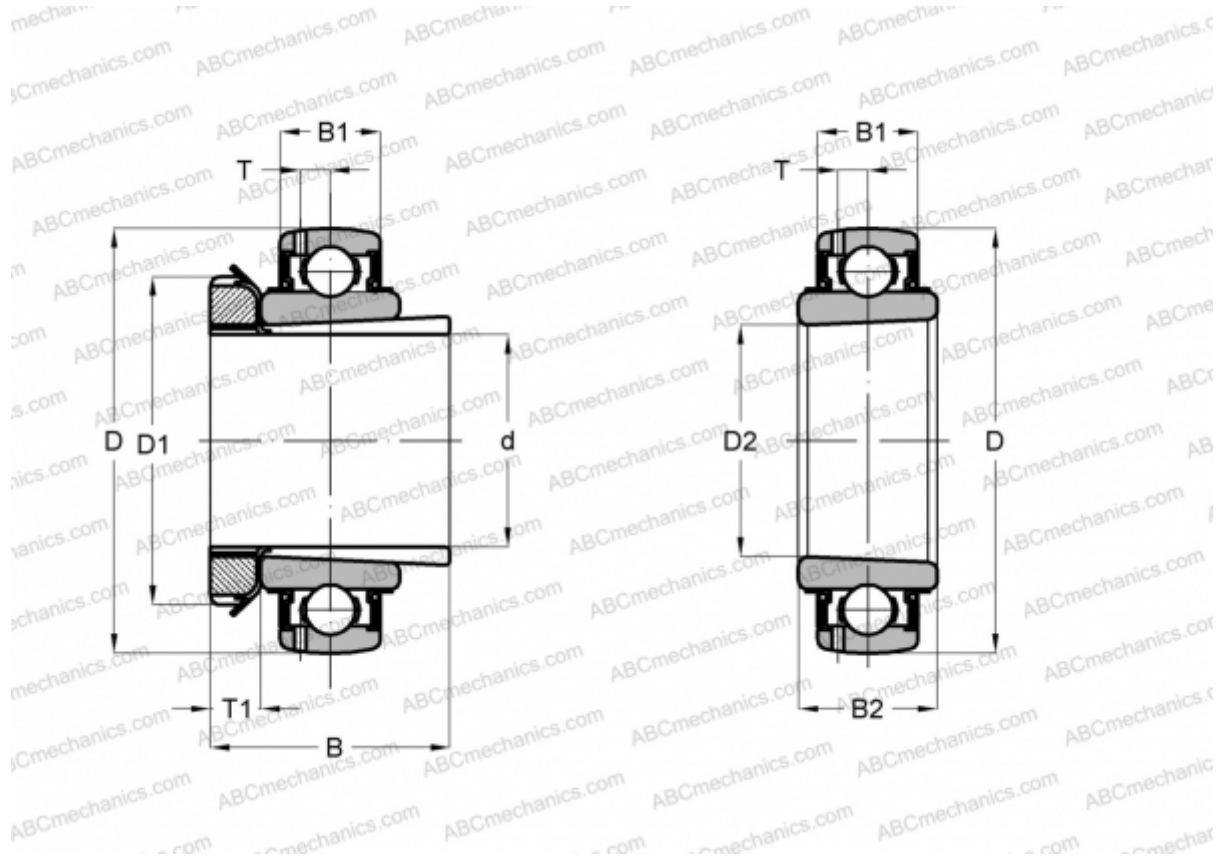

## UK 305 + HE2305 ASAHI

Закрепляемые шарикоподшипники

ТИП: Шарикоподшипники, Закрепляемые подшипники, С закрепительной втулкой, Со сферической поверхностью наружного кольца, Двусторонние уплотнения, уплотнения RSR, для повторной смазки, дюймовые

#### РАЗМЕРЫ, ММ

d	19,050
D	61,999
D1	37,998
D2	25,001
B	35,001
B1	21,006
B2	26,010
T	6,096
T1	8,001

**ПРОИЗВОДИТЕЛЬ** [ASAHI](#)