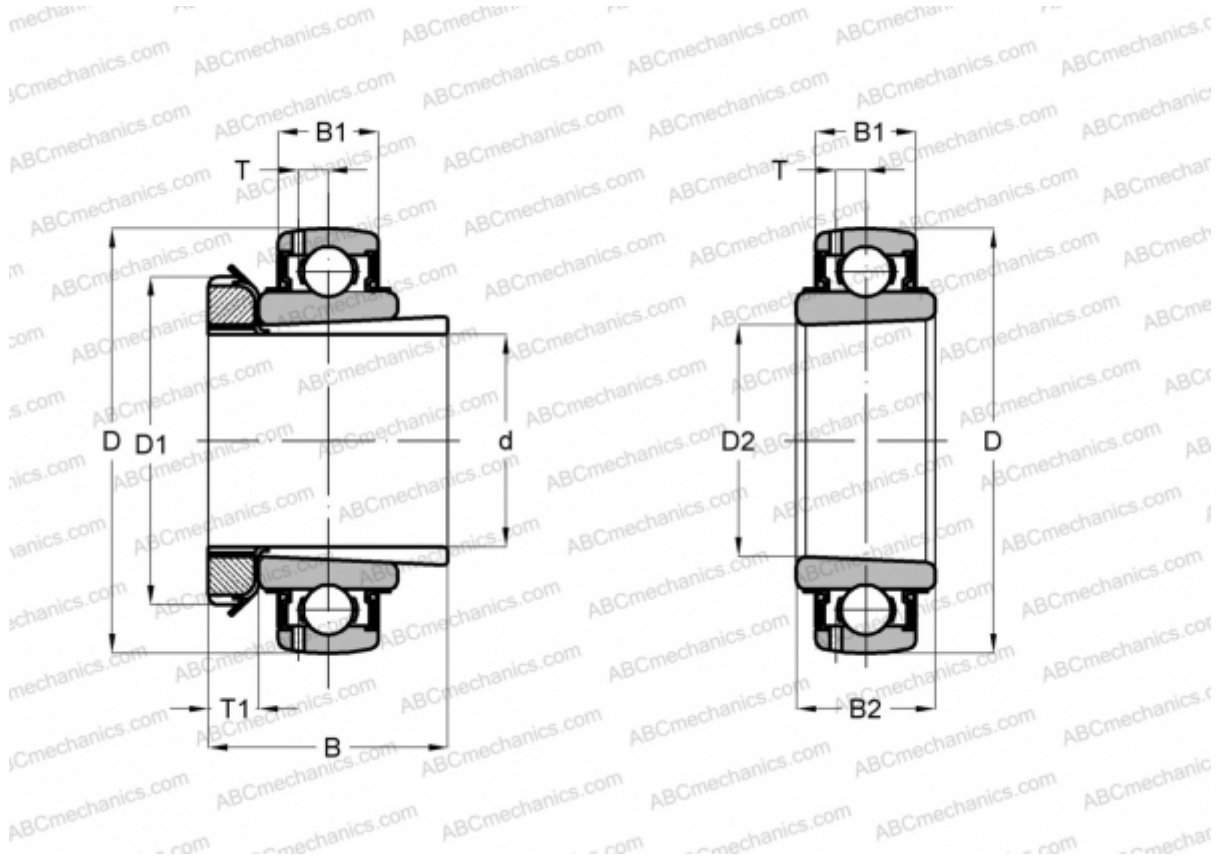

UK 206 + HS2306 ABC

Закрепляемые шарикоподшипники

ТИП: Шарикоподшипники, Закрепляемые подшипники, С закрепительной втулкой, Со сферической поверхностью наружного кольца, Двусторонние уплотнения, уплотнения RSR, для повторной смазки, дюймовые

Технические характеристики

РАЗМЕРЫ, ММ

d	22,225
D	61,999
D1	45,009
D2	30,000
B	37,998
B1	18,999
B2	26,010
T	5,105
T1	8,001

ПРОИЗВОДИТЕЛЬ [ABC](#)

АНАЛОГИ

ASAHI	UK 206 + HS2306
SNR	UK206+H-14