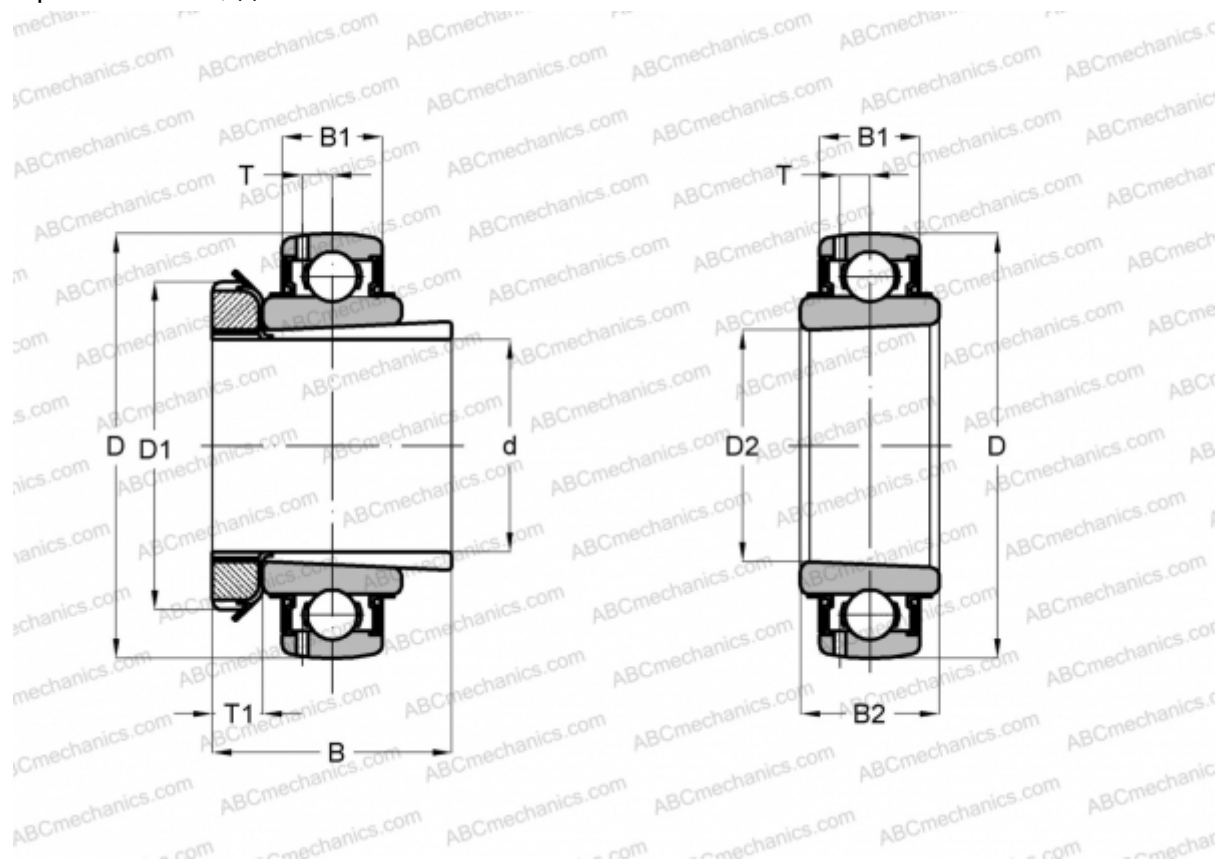

UK 206 + HS2306 ASAHI

Закрепляемые шарикоподшипники

ТИП: Шарикоподшипники, Закрепляемые подшипники, С закрепительной втулкой, Со сферической поверхностью наружного кольца, Двусторонние уплотнения, уплотнения RSR, для повторной смазки, дюймовые

Технические характеристики

РАЗМЕРЫ, ММ

d	22,225
D	61,999
D1	45,009
D2	30,000
B	37,998
B1	18,999
B2	26,010
T	5,105
T1	8,001

ПРОИЗВОДИТЕЛЬ

[ASAHI](#)

АНАЛОГИ

ABC	UK 206 + HS2306
SNR	UK206+H-14