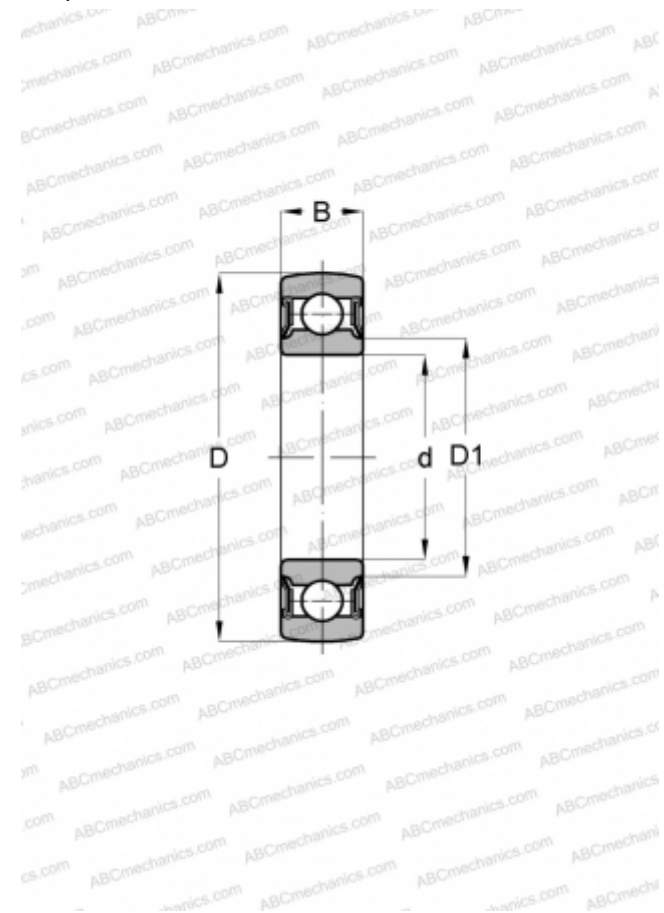

## 201-NPP-B ABC

Закрепляемые шарикоподшипники

ТИП: Шарикоподшипники, Закрепляемые подшипники, Самоустанавливающиеся, Со сферической поверхностью наружного кольца, Двусторонние уплотнения, уплотнения Р, без повторной смазки

#### РАЗМЕРЫ, ММ

d	12,000
D	32,000
D1	17,100
B	10,000