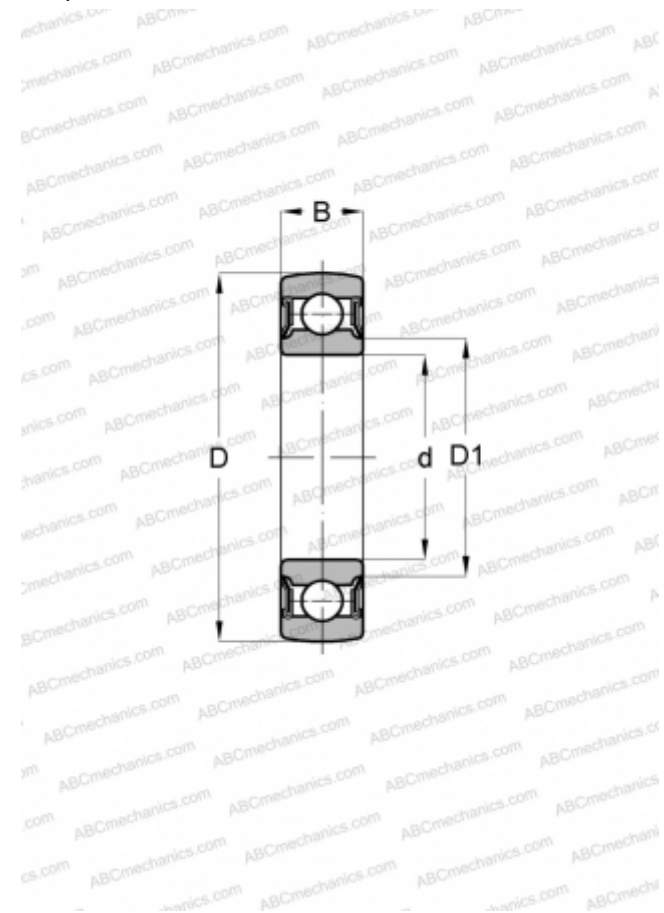

1726203-2RS1 ABC

Закрепляемые шарикоподшипники

ТИП: Шарикоподшипники, Закрепляемые подшипники, Самоустанавливающиеся, Со сферической поверхностью наружного кольца, Двусторонние уплотнения, уплотнения Р, без повторной смазки

Технические характеристики

РАЗМЕРЫ, ММ

d	17,000
D	40,000
D1	24,500
B	12,000

ПРОИЗВОДИТЕЛЬ

[ABC](#)

АНАЛОГИ

SKF	1726203-2RS1
INA	203-NPP-B