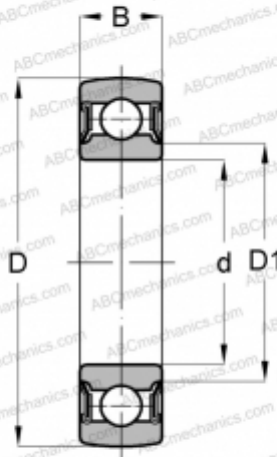

1726204-2RS1 ABC

Закрепляемые шарикоподшипники

ТИП: Шарикоподшипники, Закрепляемые подшипники, Самоустанавливающиеся, Со сферической поверхностью наружного кольца, Двусторонние уплотнения, уплотнения Р, без повторной смазки

Технические характеристики

РАЗМЕРЫ, ММ

d	20,000
D	47,000
D1	28,800
B	14,000

ПРОИЗВОДИТЕЛЬ

[ABC](#)

АНАЛОГИ

SKF	1726204-2RS1
FKL	1726204 2RS
FAG	76204 2RS
INA	204-NPP-B
NSK	CS 204 DDU
NTN	CS 204 LLU