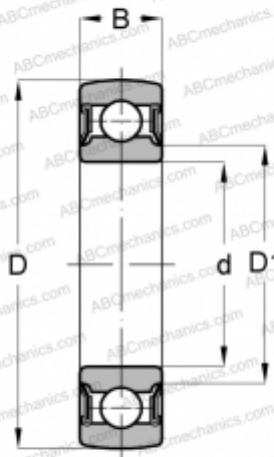

## CS 204 DDU NSK

Закрепляемые шарикоподшипники

ТИП: Шарикоподшипники, Закрепляемые подшипники, Самоустанавливающиеся, Со сферической поверхностью наружного кольца, Двусторонние уплотнения, уплотнения Р, без повторной смазки

#### РАЗМЕРЫ, ММ

d	20,000
D	47,000
D1	28,800
B	14,000