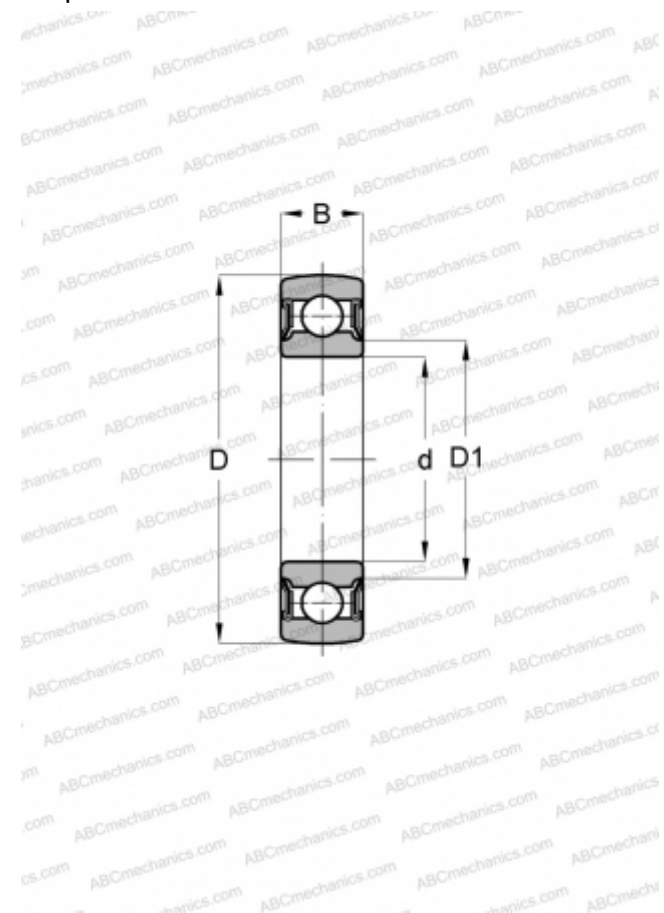

1726309-2RS1 ABC

Закрепляемые шарикоподшипники

ТИП: Шарикоподшипники, Закрепляемые подшипники, Самоустанавливающиеся, Со сферической поверхностью наружного кольца, Двусторонние уплотнения, уплотнения Р, без повторной смазки

Технические характеристики

РАЗМЕРЫ, ММ

d	45,000
D	100,000
D1	62,100
B	25,000

ПРОИЗВОДИТЕЛЬ

[ABC](#)

АНАЛОГИ

SKF	1726309-2RS1
FKL	1726309 2RS
FAG	76309 2RS
NSK	CS 309 DDU
NTN	CS 309 LLU