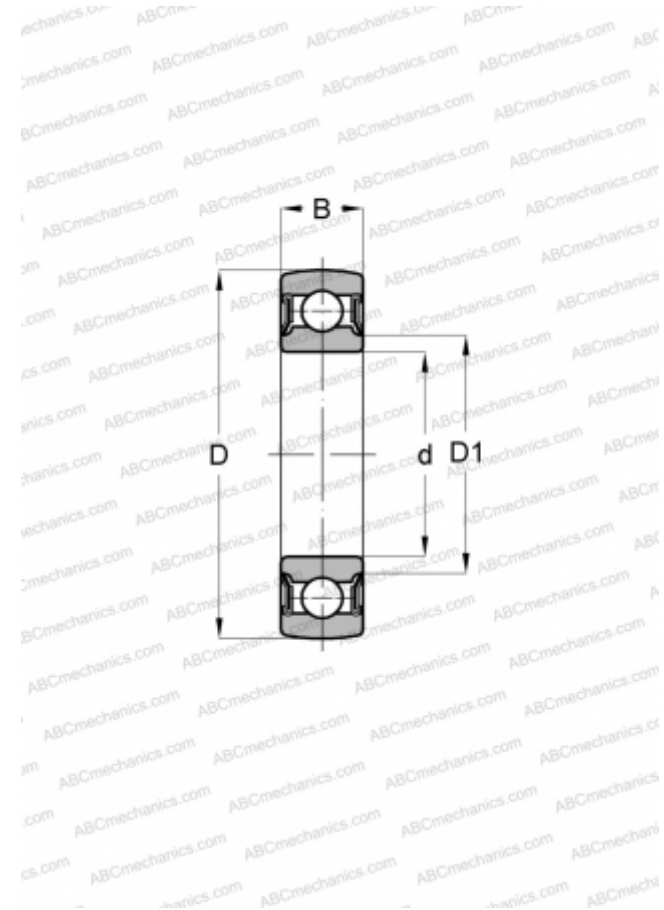

## 76309 2RS FAG

Закрепляемые шарикоподшипники

ТИП: Шарикоподшипники, Закрепляемые подшипники, Самоустанавливающиеся, Со сферической поверхностью наружного кольца, Двусторонние уплотнения, уплотнения R, без повторной смазки

#### РАЗМЕРЫ, ММ

d	45,000
D	100,000
D1	62,100
B	25,000