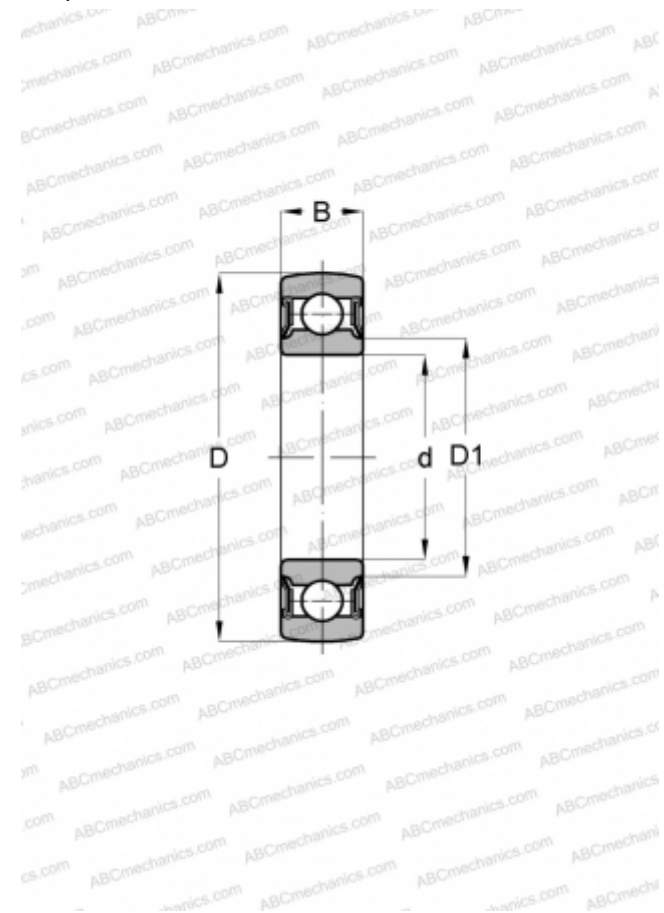

CS 309 DDU NSK

Закрепляемые шарикоподшипники

ТИП: Шарикоподшипники, Закрепляемые подшипники, Самоустанавливающиеся, Со сферической поверхностью наружного кольца, Двусторонние уплотнения, уплотнения Р, без повторной смазки

Технические характеристики

РАЗМЕРЫ, ММ

d	45,000
D	100,000
D1	62,100
B	25,000

ПРОИЗВОДИТЕЛЬ

[NSK](#)

АНАЛОГИ

ABC	1726309-2RS1
SKF	1726309-2RS1
FKL	1726309 2RS
FAG	76309 2RS
NTN	CS 309 LLU