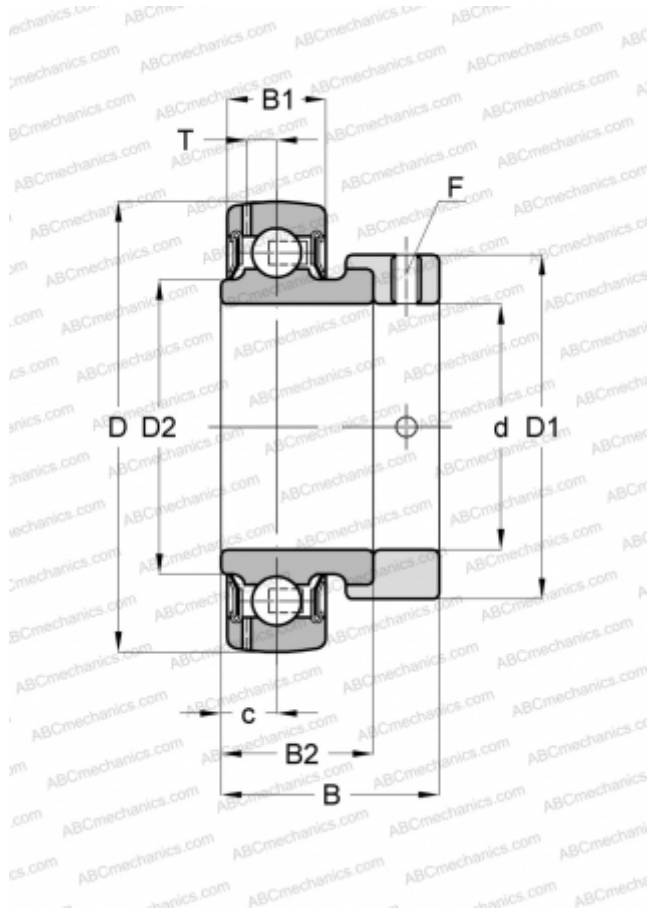

КН201 АМІ

Закрепляемые шарикоподшипники

ТИП: Шарикоподшипники, Закрепляемые подшипники, С эксцентриковым закрепительным кольцом, Со сферической поверхностью наружного кольца, Двусторонние уплотнения, уплотнения Р, для повторной смазки

Технические характеристики

РАЗМЕРЫ, ММ

d	12,000
D	40,000
B	28,600
B1	12,000
B2	19,000

ПРОИЗВОДИТЕЛЬ

[AMI](#)

АНАЛОГИ

ABC	GRAE12-NPP-B
ASAHI	KH 201 AE
INA	GRAE12-NPP-B
NTN	AEL201
NSK	EN201S
FYH	SA201
KOYO	SA201
IPTCI	SA201
PEER	FH201
NEUTRAL	UE201
SNR	ES201G2