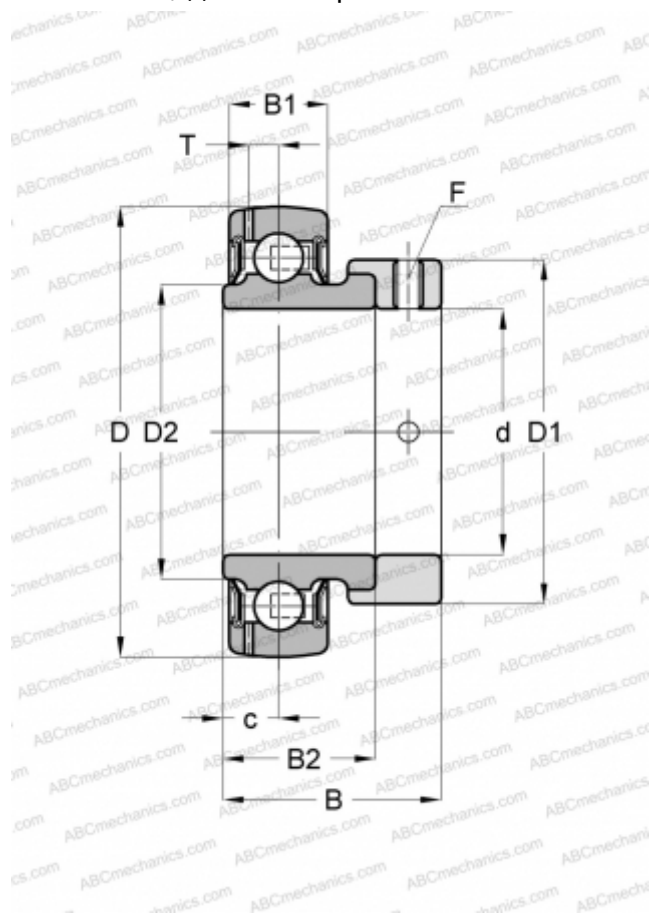

AEL201 NTN

Закрепляемые шарикоподшипники

ТИП: Шарикоподшипники, Закрепляемые подшипники, С эксцентриковым закрепительным кольцом, Со сферической поверхностью наружного кольца, Двусторонние уплотнения, уплотнения Р, для повторной смазки

Технические характеристики

РАЗМЕРЫ, ММ

d	12,000
D	40,000
B	28,600
B1	12,000
B2	19,000

ПРОИЗВОДИТЕЛЬ

[NTN](#)

АНАЛОГИ

ABC	GRAE12-NPP-B
ASAHI	KH 201 AE
INA	GRAE12-NPP-B
AMI	KH201
NSK	EN201S
FYH	SA201
KOYO	SA201
IPTCI	SA201
PEER	FH201
NEUTRAL	UE201
SNR	ES201G2