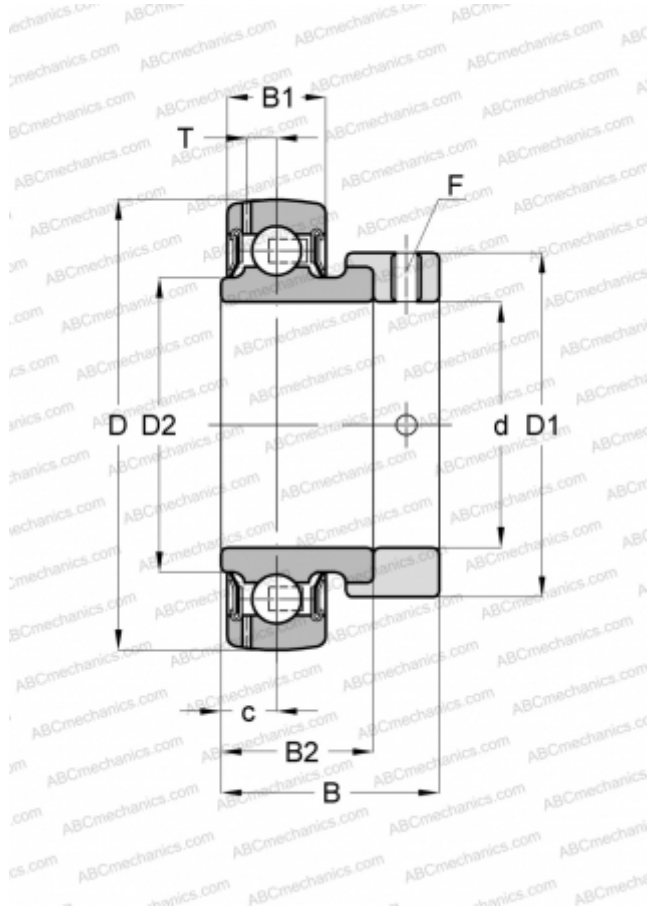

SA201 FYH

Закрепляемые шарикоподшипники

ТИП: Шарикоподшипники, Закрепляемые подшипники, С эксцентриковым закрепительным кольцом, Со сферической поверхностью наружного кольца, Двусторонние уплотнения, уплотнения Р, для повторной смазки

Технические характеристики

РАЗМЕРЫ, ММ

| | |
|----|--------|
| d | 12,000 |
| D | 40,000 |
| B | 28,600 |
| B1 | 12,000 |
| B2 | 19,000 |

ПРОИЗВОДИТЕЛЬ

[FYH](#)

АНАЛОГИ

| | |
|---------|------------------------------|
| ABC | GRAE12-NPP-B |
| ASAHI | KH 201 AE |
| INA | GRAE12-NPP-B |
| AMI | KH201 |
| NTN | AEL201 |
| NSK | EN201S |
| KOYO | SA201 |
| IPTCI | SA201 |
| PEER | FH201 |
| NEUTRAL | UE201 |
| SNR | ES201G2 |