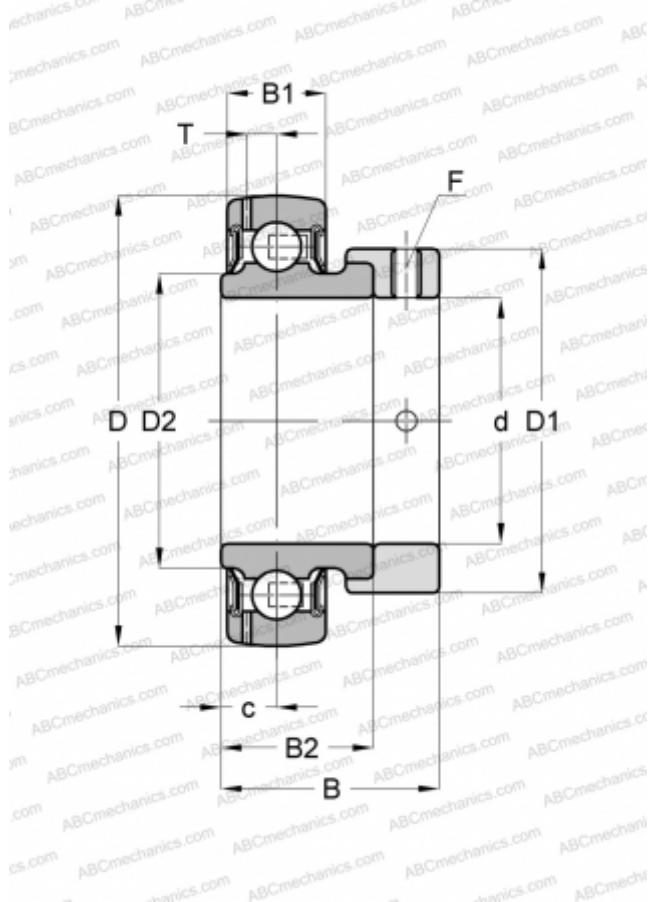

SA201 KOYO

Закрепляемые шарикоподшипники

ТИП: Шарикоподшипники, Закрепляемые подшипники, С эксцентриковым закрепительным кольцом, Со сферической поверхностью наружного кольца, Двусторонние уплотнения, уплотнения Р, для повторной смазки

Технические характеристики

РАЗМЕРЫ, ММ

d	12,000
D	40,000
B	28,600
B1	12,000
B2	19,000

ПРОИЗВОДИТЕЛЬ

[KOYO](#)

АНАЛОГИ

ABC	GRAE12-NPP-B
ASAHI	KH 201 AE
INA	GRAE12-NPP-B
AMI	KH201
NTN	AEL201
NSK	EN201S
FYH	SA201
IPTCI	SA201
PEER	FH201
NEUTRAL	UE201
SNR	ES201G2