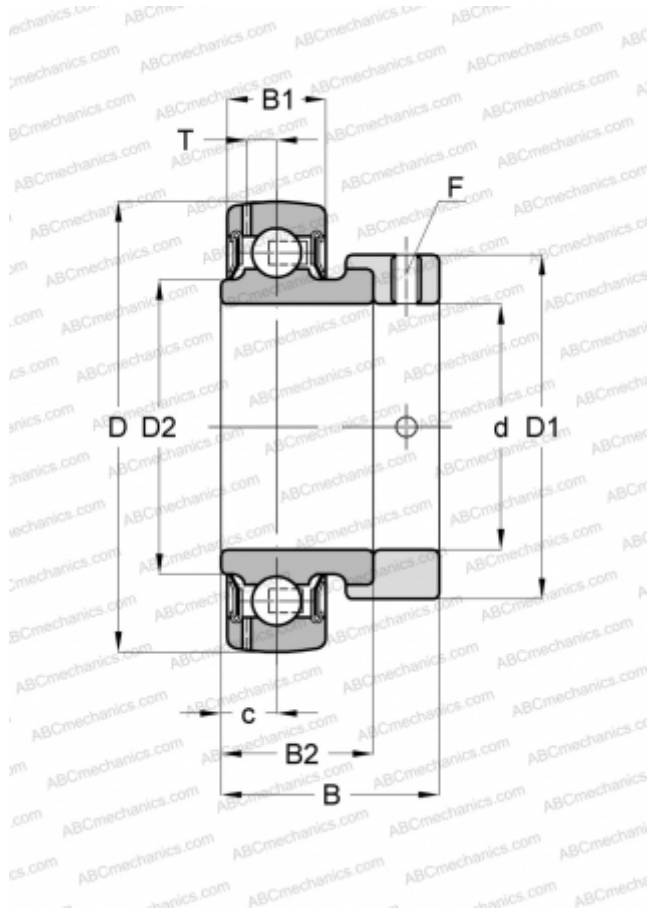

SA201 IPTCI

Закрепляемые шарикоподшипники

ТИП: Шарикоподшипники, Закрепляемые подшипники, С эксцентриковым закрепительным кольцом, Со сферической поверхностью наружного кольца, Двусторонние уплотнения, уплотнения Р, для повторной смазки

Технические характеристики

РАЗМЕРЫ, ММ

d	12,000
D	40,000
B	28,600
B1	12,000
B2	19,000

ПРОИЗВОДИТЕЛЬ

[IPTCI](#)

АНАЛОГИ

ABC	GRAE12-NPP-B
ASAHI	KH 201 AE
INA	GRAE12-NPP-B
AMI	KH201
NTN	AEL201
NSK	EN201S
FYH	SA201
KOYO	SA201
PEER	FH201
NEUTRAL	UE201
SNR	ES201G2