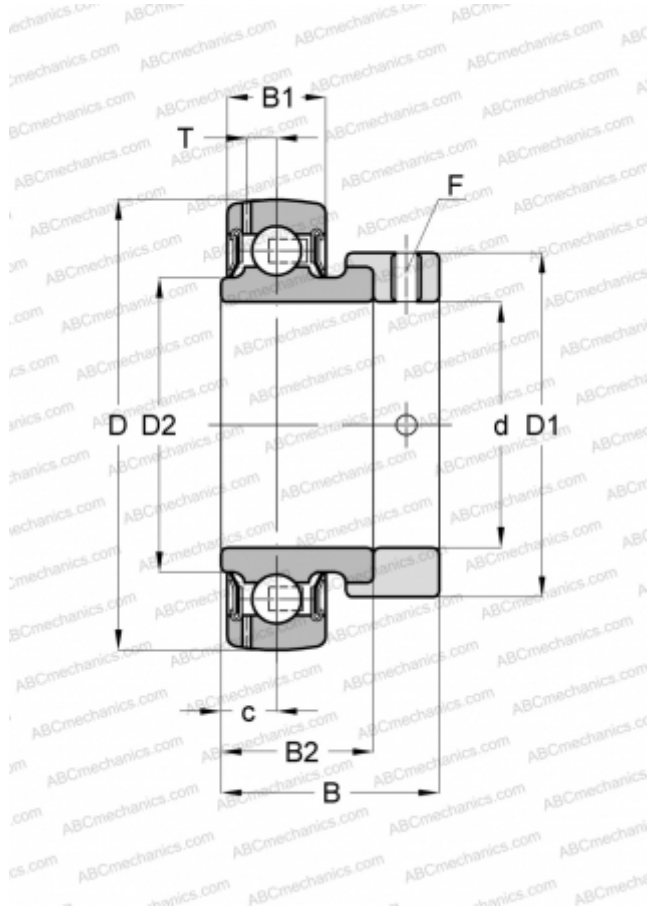

## FH201 PEER

Закрепляемые шарикоподшипники

ТИП: Шарикоподшипники, Закрепляемые подшипники, С эксцентриковым закрепительным кольцом, Со сферической поверхностью наружного кольца, Двусторонние уплотнения, уплотнения Р, для повторной смазки

#### РАЗМЕРЫ, ММ

d	12,000
D	40,000
B	28,600
B1	12,000
B2	19,000