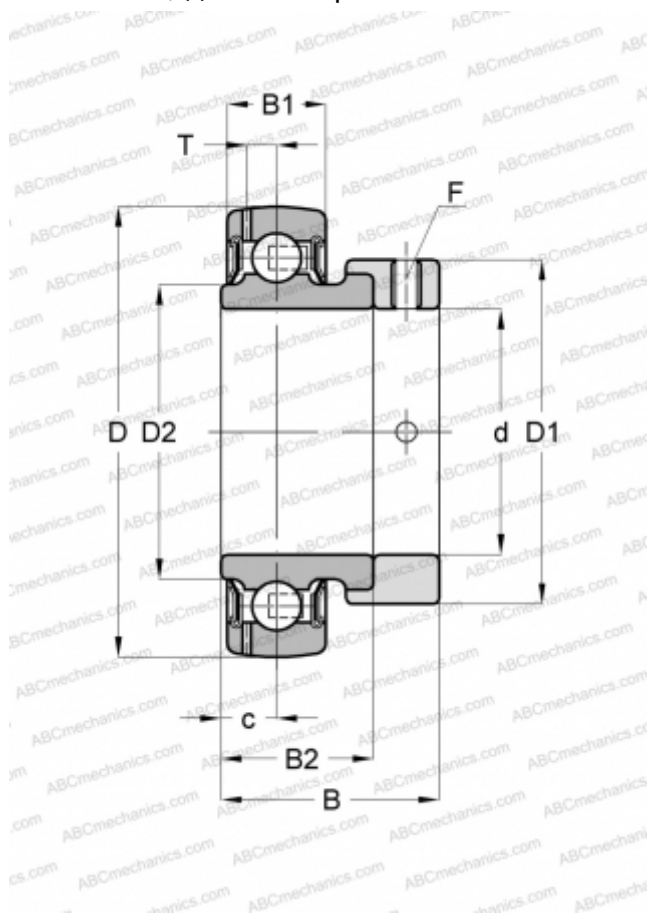

## КН207 АМІ

Закрепляемые шарикоподшипники

ТИП: Шарикоподшипники, Закрепляемые подшипники, С эксцентриковым закрепительным кольцом, Со сферической поверхностью наружного кольца, Двусторонние уплотнения, уплотнения Р, для повторной смазки

РАЗМЕРЫ, ММ

d	35,000
D	72,000
B	39,000
B1	19,000
B2	25,400

ПРОИЗВОДИТЕЛЬ

[AMI](#)