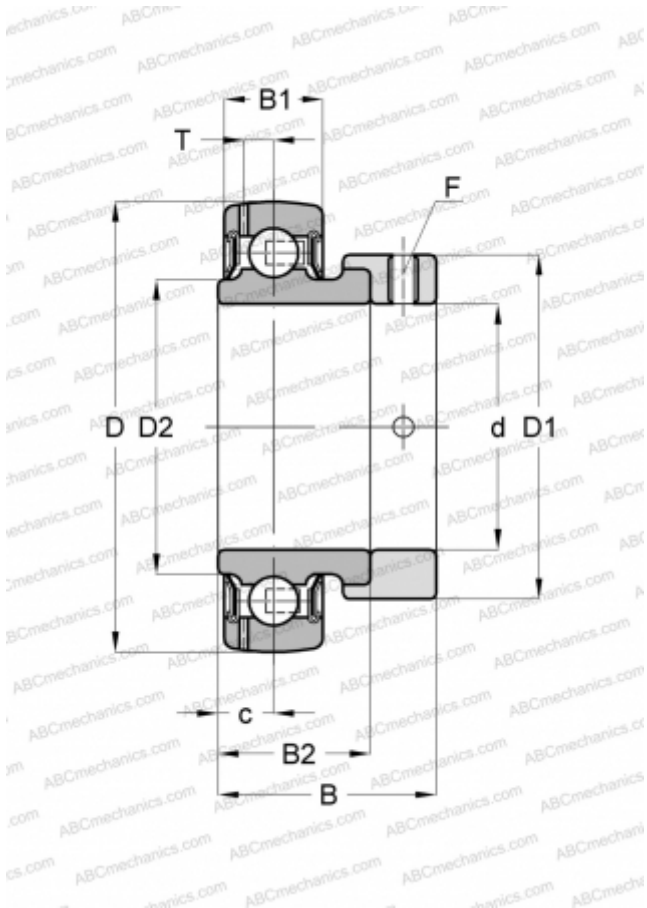

AEL207 NTN

Закрепляемые шарикоподшипники

ТИП: Шарикоподшипники, Закрепляемые подшипники, С эксцентриковым закрепительным кольцом, Со сферической поверхностью наружного кольца, Двусторонние уплотнения, уплотнения Р, для повторной смазки

РАЗМЕРЫ, ММ

d	35,000
D	72,000
B	39,000
B1	19,000
B2	25,400

ПРОИЗВОДИТЕЛЬ

[NTN](#)

АНАЛОГИ

ABC	GRAE35-NPP-B
ASAHI	KH 207 AE
SKF	YET 207
INA	GRAE35-NPP-B
AMI	KH207
NSK	EN207S
FYH	SA207
KOYO	SA207
IPTCI	SA207
PEER	FH207
RHP	1235-35 ECG
NEUTRAL	UE207
FAFNIR	GRAE35RRB
MRC	YET207
DODGE	INS-SXV-35M
LINK-BELT	WG2M35UL
FAG	16207
SNR	ES207G2