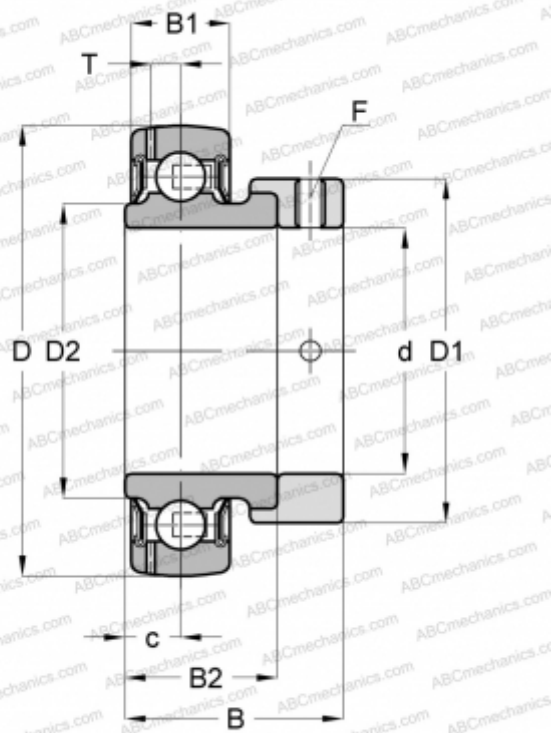

EN207S NSK

Закрепляемые шарикоподшипники

ТИП: Шарикоподшипники, Закрепляемые подшипники, С эксцентриковым закрепительным кольцом, Со сферической поверхностью наружного кольца, Двусторонние уплотнения, уплотнения Р, для повторной смазки

РАЗМЕРЫ, ММ

d	35,000
D	72,000
B	39,000
B1	19,000
B2	25,400

ПРОИЗВОДИТЕЛЬ

[NSK](#)

АНАЛОГИ

ABC	GRAE35-NPP-B
ASAHI	KH 207 AE
SKF	YET 207
INA	GRAE35-NPP-B
AMI	KH207
NTN	AEL207
FYH	SA207
KOYO	SA207
IPTCI	SA207
PEER	FH207
RHP	1235-35 ECG
NEUTRAL	UE207
FAFNIR	GRAE35RRB
MRC	YET207
DODGE	INS-SXV-35M
LINK-BELT	WG2M35UL
FAG	16207
SNR	ES207G2