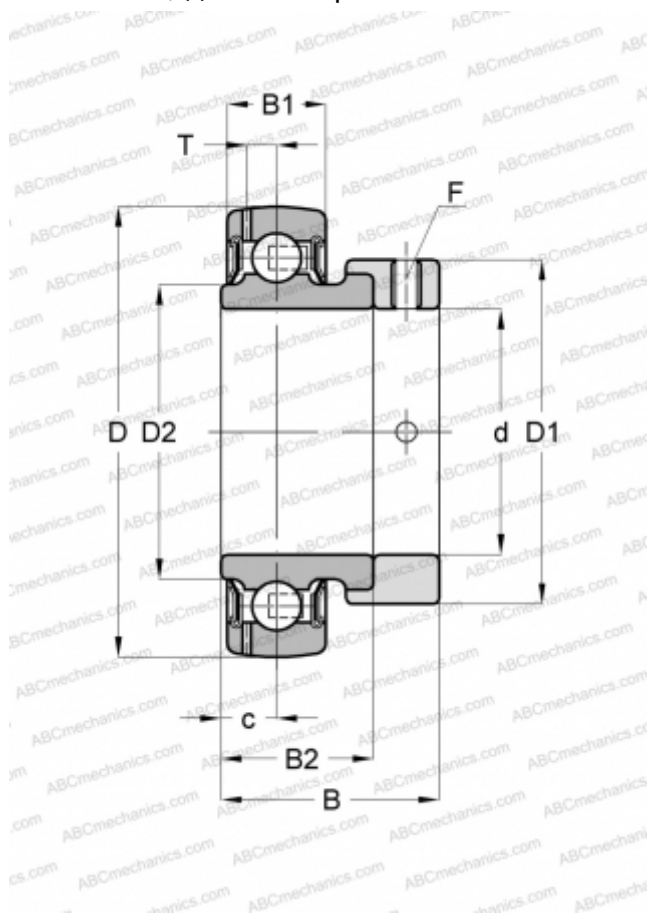

SA207 FYH

Закрепляемые шарикоподшипники

ТИП: Шарикоподшипники, Закрепляемые подшипники, С эксцентриковым закрепительным кольцом, Со сферической поверхностью наружного кольца, Двусторонние уплотнения, уплотнения Р, для повторной смазки

РАЗМЕРЫ, ММ

d	35,000
D	72,000
B	39,000
B1	19,000
B2	25,400

ПРОИЗВОДИТЕЛЬ

[FYH](#)

АНАЛОГИ

ABC	GRAE35-NPP-B
ASAHI	KH 207 AE
SKF	YET 207
INA	GRAE35-NPP-B
AMI	KH207
NTN	AEL207
NSK	EN207S
KOYO	SA207
IPTCI	SA207
PEER	FH207
RHP	1235-35 ECG
NEUTRAL	UE207
FAFNIR	GRAE35RRB
MRC	YET207
DODGE	INS-SXV-35M
LINK-BELT	WG2M35UL
FAG	16207
SNR	ES207G2