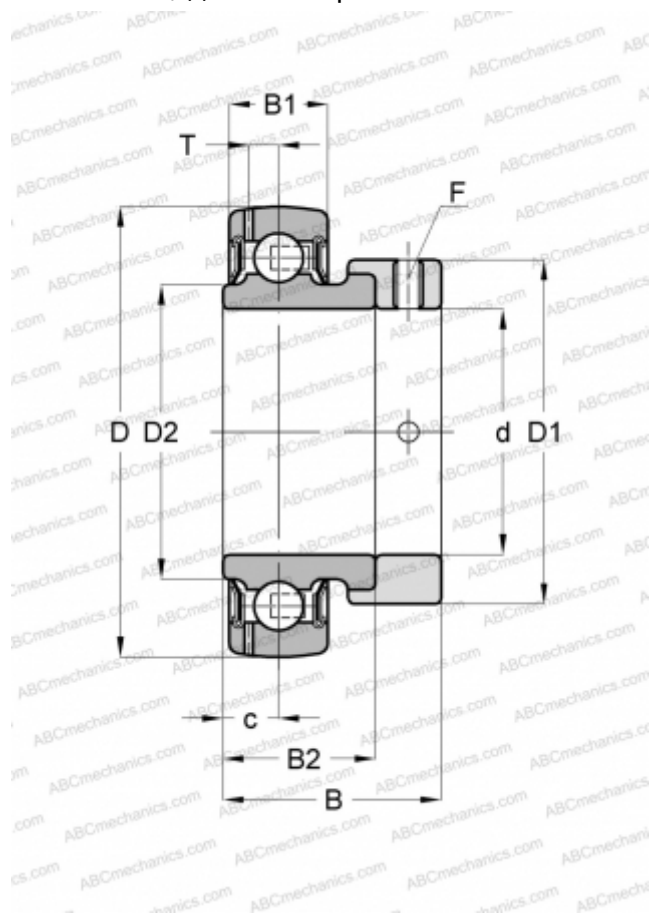

SA207 KOYO

Закрепляемые шарикоподшипники

ТИП: Шарикоподшипники, Закрепляемые подшипники, С эксцентриковым закрепительным кольцом, Со сферической поверхностью наружного кольца, Двусторонние уплотнения, уплотнения Р, для повторной смазки

РАЗМЕРЫ, ММ

d	35,000
D	72,000
B	39,000
B1	19,000
B2	25,400

ПРОИЗВОДИТЕЛЬ [KOYO](http://www.koyo.com)

АНАЛОГИ

ABC	GRAE35-NPP-B
ASAHI	KH 207 AE
SKF	YET 207
INA	GRAE35-NPP-B
AMI	KH207
NTN	AEL207
NSK	EN207S
FYH	SA207
IPTCI	SA207
PEER	FH207
RHP	1235-35 ECG
NEUTRAL	UE207
FAFNIR	GRAE35RRB
MRC	YET207
DODGE	INS-SXV-35M
LINK-BELT	WG2M35UL
FAG	16207
SNR	ES207G2