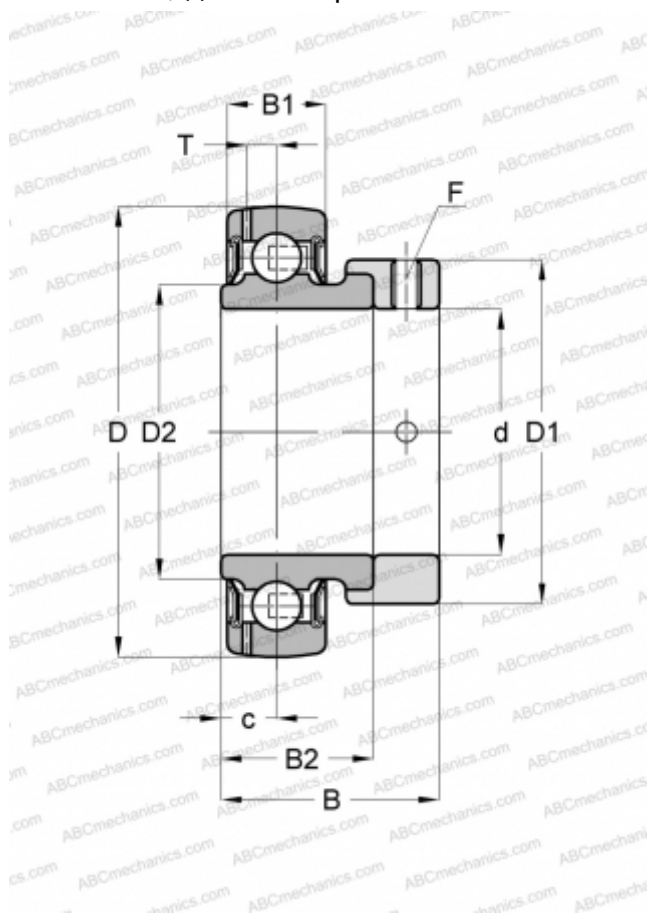

SA207 IPTCI

Закрепляемые шарикоподшипники

ТИП: Шарикоподшипники, Закрепляемые подшипники, С эксцентриковым закрепительным кольцом, Со сферической поверхностью наружного кольца, Двусторонние уплотнения, уплотнения Р, для повторной смазки

РАЗМЕРЫ, ММ

d	35,000
D	72,000
B	39,000
B1	19,000
B2	25,400

ПРОИЗВОДИТЕЛЬ [IPTCI](http://IPTCI.com)

АНАЛОГИ

ABC	GRAE35-NPP-B
ASAHI	KH 207 AE
SKF	YET 207
INA	GRAE35-NPP-B
AMI	KH207
NTN	AEL207
NSK	EN207S
FYH	SA207
KOYO	SA207
PEER	FH207
RHP	1235-35 ECG
NEUTRAL	UE207
FAFNIR	GRAE35RRB
MRC	YET207
DODGE	INS-SXV-35M
LINK-BELT	WG2M35UL
FAG	16207
SNR	ES207G2