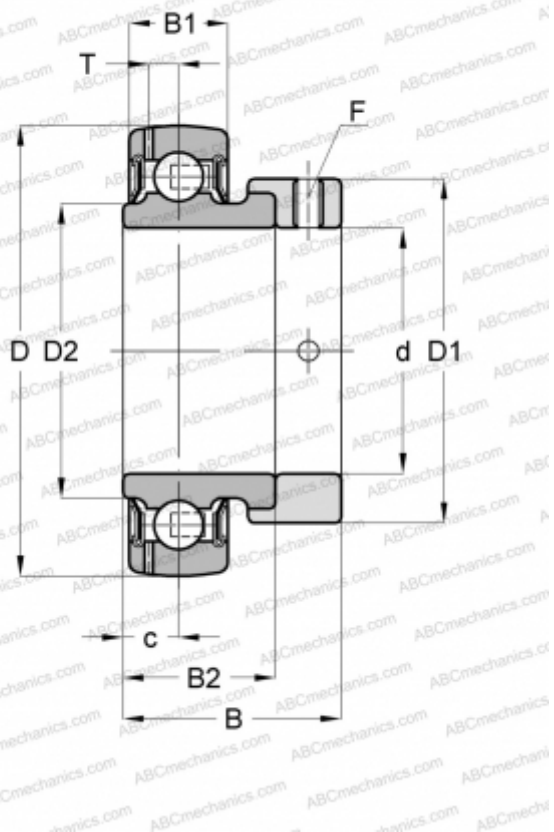

1235-35 ECG RHP

Закрепляемые шарикоподшипники

ТИП: Шарикоподшипники, Закрепляемые подшипники, С эксцентриковым закрепительным кольцом, Со сферической поверхностью наружного кольца, Двусторонние уплотнения, уплотнения Р, для повторной смазки

РАЗМЕРЫ, ММ

d	35,000
D	72,000
B	39,000
B1	19,000
B2	25,400

ПРОИЗВОДИТЕЛЬ

[RHP](#)

АНАЛОГИ

ABC	GRAE35-NPP-B
ASAHI	KH 207 AE
SKF	YET 207
INA	GRAE35-NPP-B
AMI	KH207
NTN	AEL207
NSK	EN207S
FYH	SA207
KOYO	SA207
IPTCI	SA207
PEER	FH207
NEUTRAL	UE207
FAFNIR	GRAE35RRB
MRC	YET207
DODGE	INS-SXV-35M
LINK-BELT	WG2M35UL
FAG	16207
SNR	ES207G2