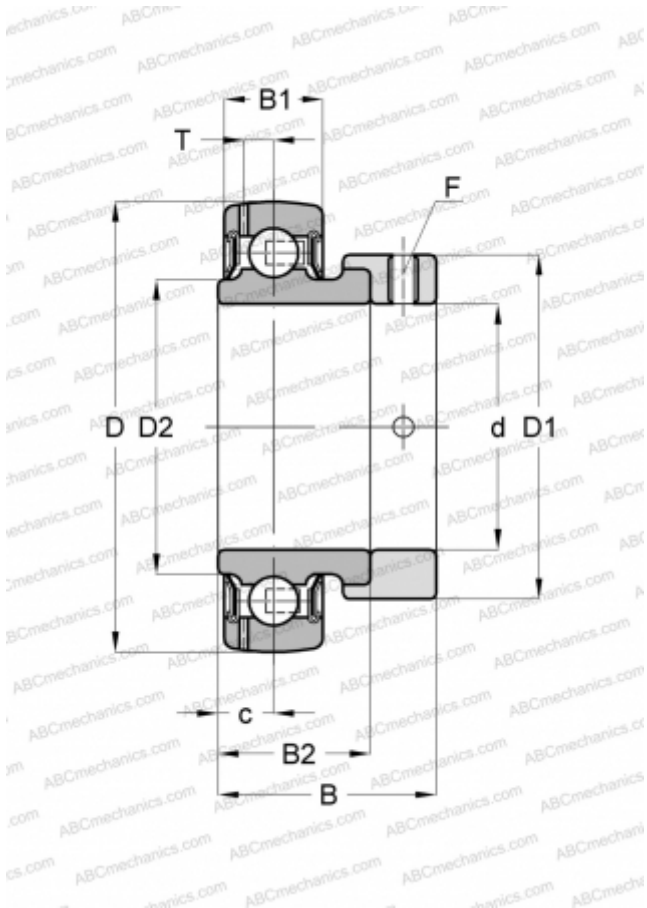

GRAE35RRB FAFNIR

Закрепляемые шарикоподшипники

ТИП: Шарикоподшипники, Закрепляемые подшипники, С эксцентриковым закрепительным кольцом, Со сферической поверхностью наружного кольца, Двусторонние уплотнения, уплотнения Р, для повторной смазки

РАЗМЕРЫ, ММ

| | |
|----|--------|
| d | 35,000 |
| D | 72,000 |
| B | 39,000 |
| B1 | 19,000 |
| B2 | 25,400 |

ПРОИЗВОДИТЕЛЬ

[FAFNIR](#)

АНАЛОГИ

| | |
|-----------|------------------------------|
| ABC | GRAE35-NPP-B |
| ASAHI | KH 207 AE |
| SKF | YET 207 |
| INA | GRAE35-NPP-B |
| AMI | KH207 |
| NTN | AEL207 |
| NSK | EN207S |
| FYH | SA207 |
| KOYO | SA207 |
| IPTCI | SA207 |
| PEER | FH207 |
| RHP | 1235-35 ECG |
| NEUTRAL | UE207 |
| MRC | YET207 |
| DODGE | INS-SXV-35M |
| LINK-BELT | WG2M35UL |
| FAG | 16207 |
| SNR | ES207G2 |