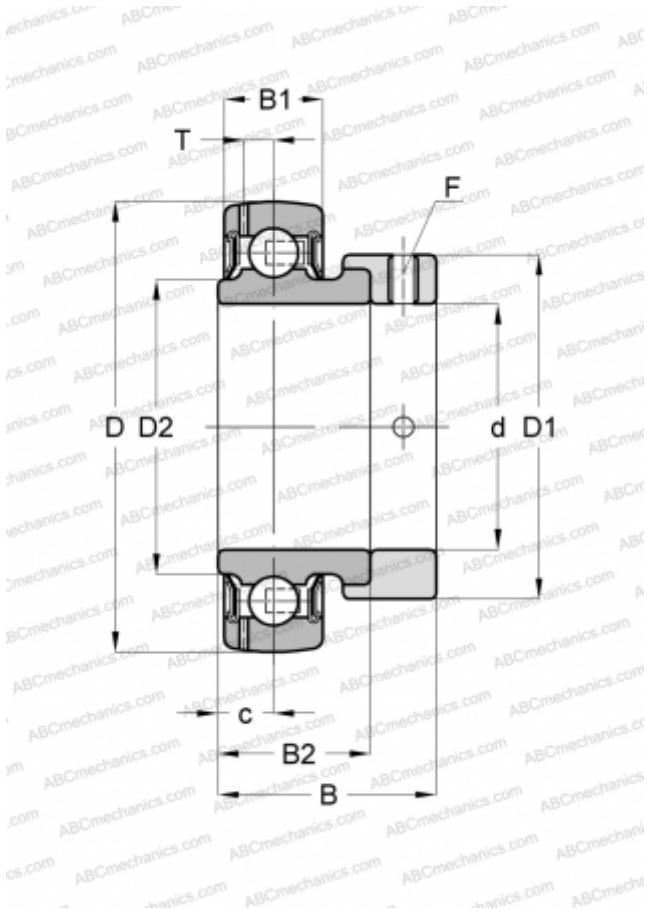

YET207 MRC

Закрепляемые шарикоподшипники

ТИП: Шарикоподшипники, Закрепляемые подшипники, С эксцентриковым закрепительным кольцом, Со сферической поверхностью наружного кольца, Двусторонние уплотнения, уплотнения Р, для повторной смазки

РАЗМЕРЫ, ММ

d	35,000
D	72,000
B	39,000
B1	19,000
B2	25,400

ПРОИЗВОДИТЕЛЬ

[MRC](#)

АНАЛОГИ

ABC	GRAE35-NPP-B
ASAHI	KH 207 AE
SKF	YET 207
INA	GRAE35-NPP-B
AMI	KH207
NTN	AEL207
NSK	EN207S
FYH	SA207
KOYO	SA207
IPTCI	SA207
PEER	FH207
RHP	1235-35 ECG
NEUTRAL	UE207
FAFNIR	GRAE35RRB
DODGE	INS-SXV-35M
LINK-BELT	WG2M35UL
FAG	16207
SNR	ES207G2