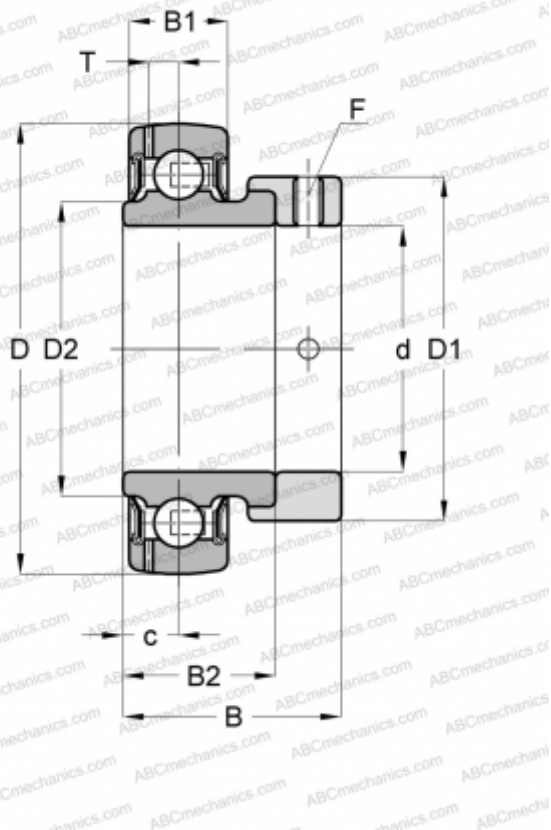

INS-SXV-35M DODGE

Закрепляемые шарикоподшипники

ТИП: Шарикоподшипники, Закрепляемые подшипники, С эксцентриковым закрепительным кольцом, Со сферической поверхностью наружного кольца, Двусторонние уплотнения, уплотнения Р, для повторной смазки

РАЗМЕРЫ, ММ

d	35,000
D	72,000
B	39,000
B1	19,000
B2	25,400

ПРОИЗВОДИТЕЛЬ [DODGE](#)

АНАЛОГИ

ABC	GRAE35-NPP-B
ASAHI	KH 207 AE
SKF	YET 207
INA	GRAE35-NPP-B
AMI	KH207
NTN	AEL207
NSK	EN207S
FYH	SA207
KOYO	SA207
IPTCI	SA207
PEER	FH207
RHP	1235-35 ECG
NEUTRAL	UE207
FAFNIR	GRAE35RRB
MRC	YET207
LINK-BELT	WG2M35UL
FAG	16207
SNR	ES207G2