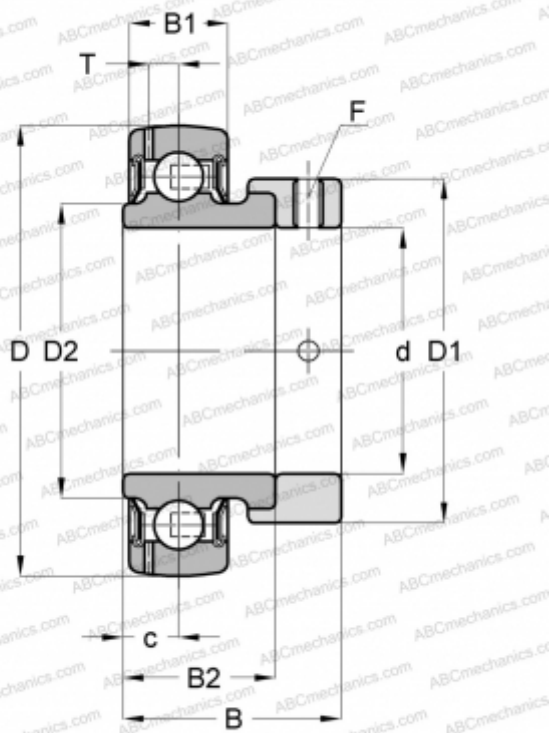

WG2M35UL LINK-BELT

Закрепляемые шарикоподшипники

ТИП: Шарикоподшипники, Закрепляемые подшипники, С эксцентриковым закрепительным кольцом, Со сферической поверхностью наружного кольца, Двусторонние уплотнения, уплотнения Р, для повторной смазки

РАЗМЕРЫ, ММ

d	35,000
D	72,000
B	39,000
B1	19,000
B2	25,400

ПРОИЗВОДИТЕЛЬ

[LINK-BELT](#)

АНАЛОГИ

ABC	GRAE35-NPP-B
ASAHI	KH 207 AE
SKF	YET 207
INA	GRAE35-NPP-B
AMI	KH207
NTN	AEL207
NSK	EN207S
FYH	SA207
KOYO	SA207
IPTCI	SA207
PEER	FH207
RHP	1235-35 ECG
NEUTRAL	UE207
FAFNIR	GRAE35RRB
MRC	YET207
DODGE	INS-SXV-35M
FAG	16207
SNR	ES207G2