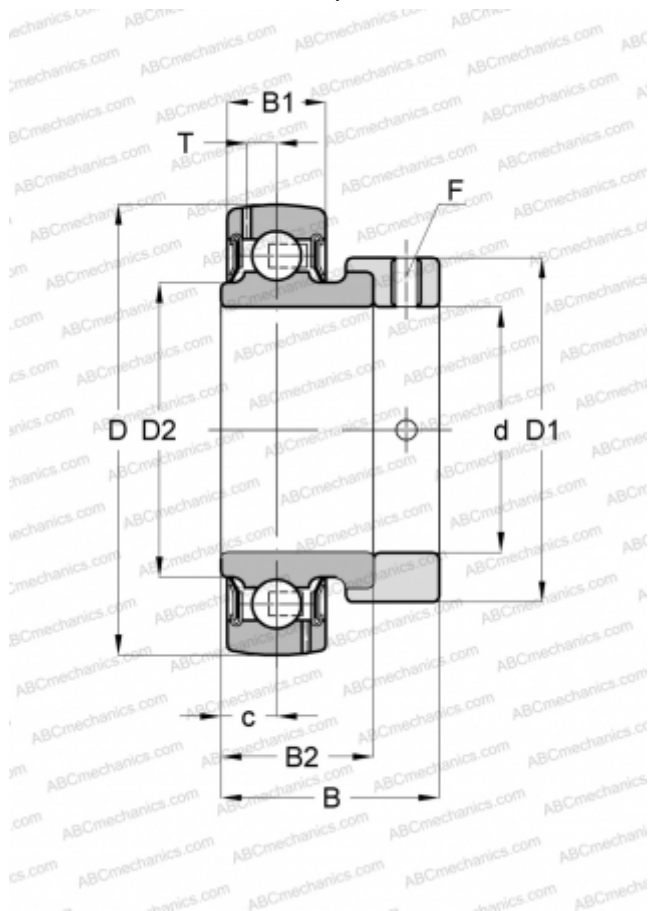

КН 201-8 АЕ АВС

Закрепляемые шарикоподшипники

ТИП: Шарикоподшипники, Закрепляемые подшипники, С эксцентриковым закрепительным кольцом, Со сферической поверхностью наружного кольца, Двусторонние уплотнения, уплотнения Р, для повторной смазки, дюймовые

Технические характеристики

РАЗМЕРЫ, ММ

d	12,700
D	40,000
D1	28,575
B	28,575
B1	11,989
B2	19,101
c	6,502

ПРОИЗВОДИТЕЛЬ

[ABC](#)

АНАЛОГИ

SKF	YET 203-008
ASAHI	KH 201-8 AE
AMI	KH201-8
NTN	AEL201-008
NSK	EN201-8S
FYH	SA201-8
KOYO	SA201-8
IPTCI	SA201-8
PEER	FH201-8
NEUTRAL	UE201-8
FAFNIR	GRA008RRB
DODGE	INS-SXV-008
BROWNING	VE-108
HUB-CITY	B220x1/2
SNR	ES201-08G2