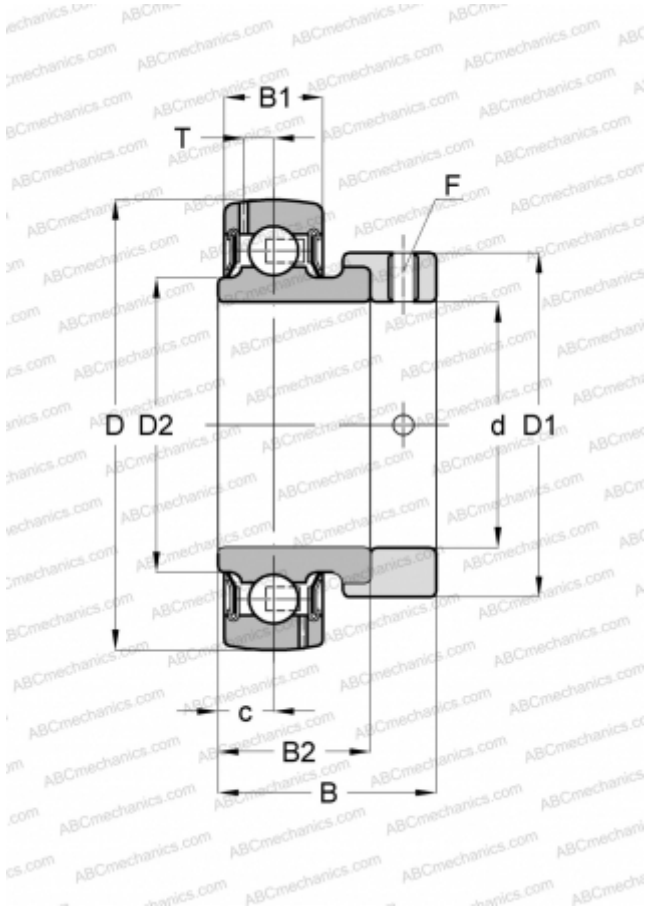

## КН201-8 АМІ

Закрепляемые шарикоподшипники

ТИП: Шарикоподшипники, Закрепляемые подшипники, С эксцентриковым закрепительным кольцом, Со сферической поверхностью наружного кольца, Двусторонние уплотнения, уплотнения Р, для повторной смазки, дюймовые

#### РАЗМЕРЫ, ММ

d	12,700
D	40,000
D1	28,575
B	28,575
B1	11,989
B2	19,101
c	6,502