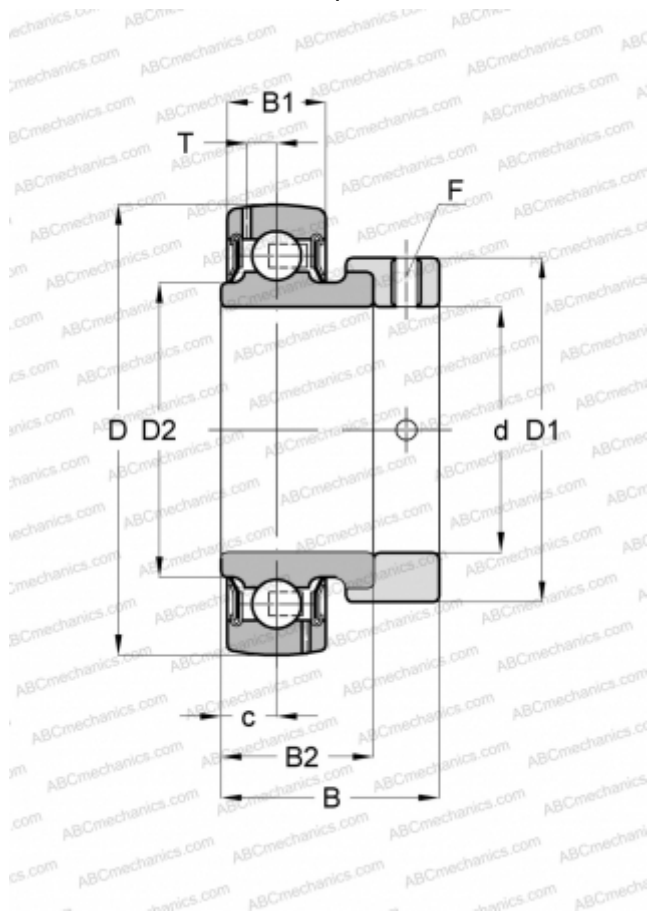

EN201-8S NSK

Закрепляемые шарикоподшипники

ТИП: Шарикоподшипники, Закрепляемые подшипники, С эксцентриковым закрепительным кольцом, Со сферической поверхностью наружного кольца, Двусторонние уплотнения, уплотнения Р, для повторной смазки, дюймовые

Технические характеристики

РАЗМЕРЫ, ММ

d	12,700
D	40,000
D1	28,575
B	28,575
B1	11,989
B2	19,101
c	6,502

ПРОИЗВОДИТЕЛЬ

[NSK](#)

АНАЛОГИ

ABC	KH 201-8 AE
SKF	YET 203-008
ASAHI	KH 201-8 AE
AMI	KH201-8
NTN	AEL201-008
FYH	SA201-8
KOYO	SA201-8
IPTCI	SA201-8
PEER	FH201-8
NEUTRAL	UE201-8
FAFNIR	GRA008RRB
DODGE	INS-SXV-008
BROWNING	VE-108
HUB-CITY	B220x1/2
SNR	ES201-08G2