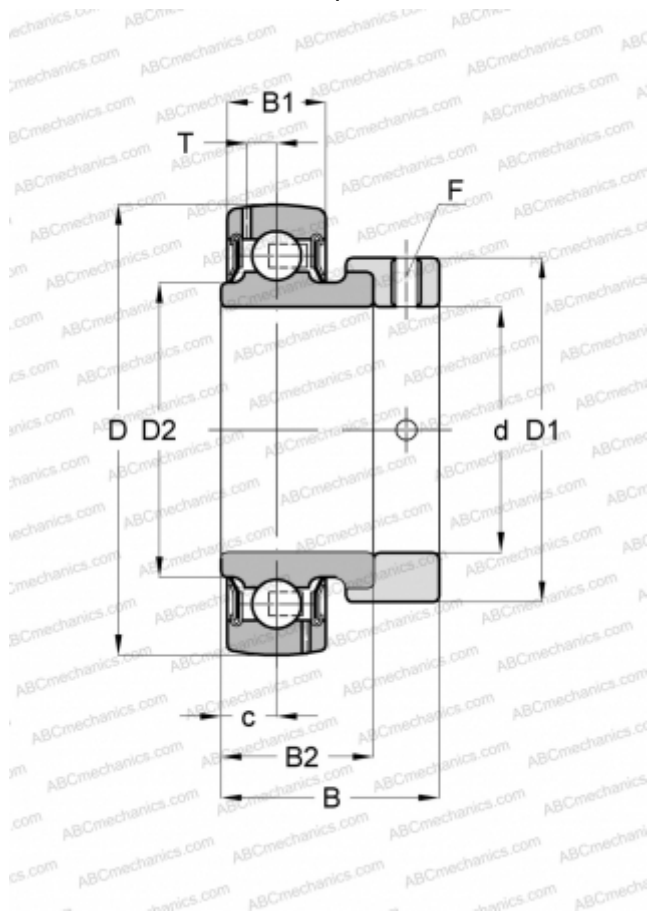

SA201-8 FYN

Закрепляемые шарикоподшипники

ТИП: Шарикоподшипники, Закрепляемые подшипники, С эксцентриковым закрепительным кольцом, Со сферической поверхностью наружного кольца, Двусторонние уплотнения, уплотнения Р, для повторной смазки, дюймовые

Технические характеристики

РАЗМЕРЫ, ММ

d	12,700
D	40,000
D1	28,575
B	28,575
B1	11,989
B2	19,101
c	6,502

ПРОИЗВОДИТЕЛЬ

[FYN](#)

АНАЛОГИ

ABC	KH 201-8 AE
SKF	YET 203-008
ASAHI	KH 201-8 AE
AMI	KH201-8
NTN	AEL201-008
NSK	EN201-8S
KOYO	SA201-8
IPTCI	SA201-8
PEER	FH201-8
NEUTRAL	UE201-8
FAFNIR	GRA008RRB
DODGE	INS-SXV-008
BROWNING	VE-108
HUB-CITY	B220x1/2
SNR	ES201-08G2