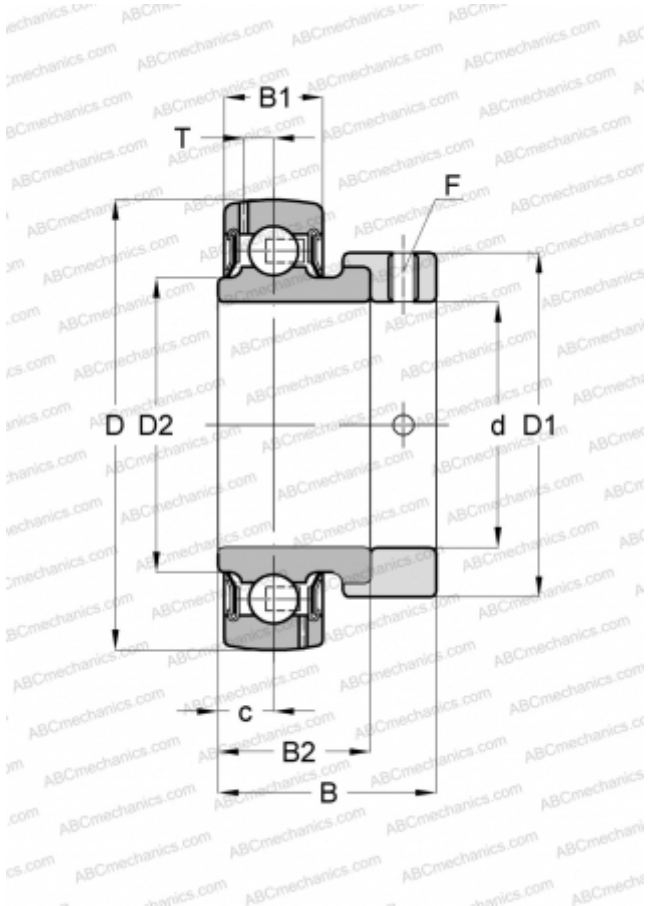

SA201-8 KOYO

Закрепляемые шарикоподшипники

ТИП: Шарикоподшипники, Закрепляемые подшипники, С эксцентриковым закрепительным кольцом, Со сферической поверхностью наружного кольца, Двусторонние уплотнения, уплотнения Р, для повторной смазки, дюймовые

Технические характеристики

РАЗМЕРЫ, ММ

d	12,700
D	40,000
D1	28,575
B	28,575
B1	11,989
B2	19,101
c	6,502

ПРОИЗВОДИТЕЛЬ

[KOYO](#)

АНАЛОГИ

ABC	KH 201-8 AE
SKF	YET 203-008
ASAHI	KH 201-8 AE
AMI	KH201-8
NTN	AEL201-008
NSK	EN201-8S
FYH	SA201-8
IPTCI	SA201-8
PEER	FH201-8
NEUTRAL	UE201-8
FAFNIR	GRA008RRB
DODGE	INS-SXV-008
BROWNING	VE-108
HUB-CITY	B220x1/2
SNR	ES201-08G2