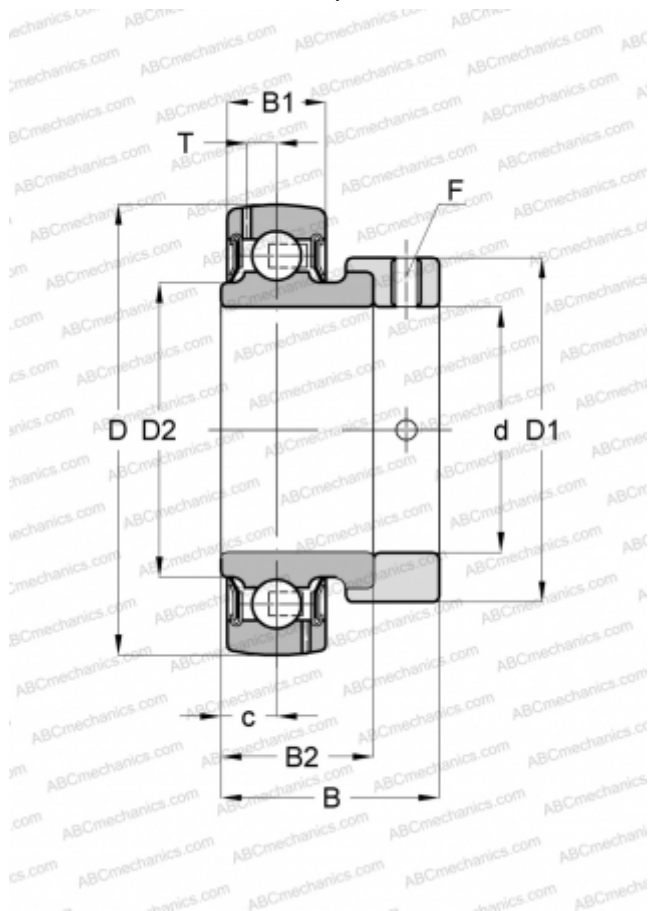

SA201-8 IPTCI

Закрепляемые шарикоподшипники

ТИП: Шарикоподшипники, Закрепляемые подшипники, С эксцентриковым закрепительным кольцом, Со сферической поверхностью наружного кольца, Двусторонние уплотнения, уплотнения Р, для повторной смазки, дюймовые

Технические характеристики

РАЗМЕРЫ, ММ

d	12,700
D	40,000
D1	28,575
B	28,575
B1	11,989
B2	19,101
c	6,502

ПРОИЗВОДИТЕЛЬ

[IPTCI](#)

АНАЛОГИ

ABC	KH 201-8 AE
SKF	YET 203-008
ASAHI	KH 201-8 AE
AMI	KH201-8
NTN	AEL201-008
NSK	EN201-8S
FYH	SA201-8
KOYO	SA201-8
PEER	FH201-8
NEUTRAL	UE201-8
FAFNIR	GRA008RRB
DODGE	INS-SXV-008
BROWNING	VE-108
HUB-CITY	B220x1/2
SNR	ES201-08G2