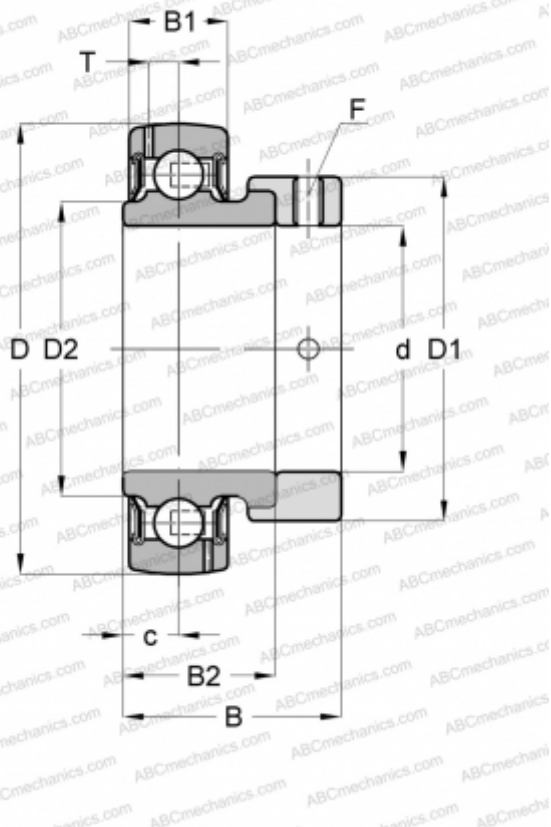

FH201-8 PEER

Закрепляемые шарикоподшипники

ТИП: Шарикоподшипники, Закрепляемые подшипники, С эксцентриковым закрепительным кольцом, Со сферической поверхностью наружного кольца, Двусторонние уплотнения, уплотнения Р, для повторной смазки, дюймовые

Технические характеристики

РАЗМЕРЫ, ММ

d	12,700
D	40,000
D1	28,575
B	28,575
B1	11,989
B2	19,101
c	6,502

ПРОИЗВОДИТЕЛЬ

[PEER](#)

АНАЛОГИ

ABC	KH 201-8 AE
SKF	YET 203-008
ASAHI	KH 201-8 AE
AMI	KH201-8
NTN	AEL201-008
NSK	EN201-8S
FYH	SA201-8
KOYO	SA201-8
IPTCI	SA201-8
NEUTRAL	UE201-8
FAFNIR	GRA008RRB
DODGE	INS-SXV-008
BROWNING	VE-108
HUB-CITY	B220x1/2
SNR	ES201-08G2