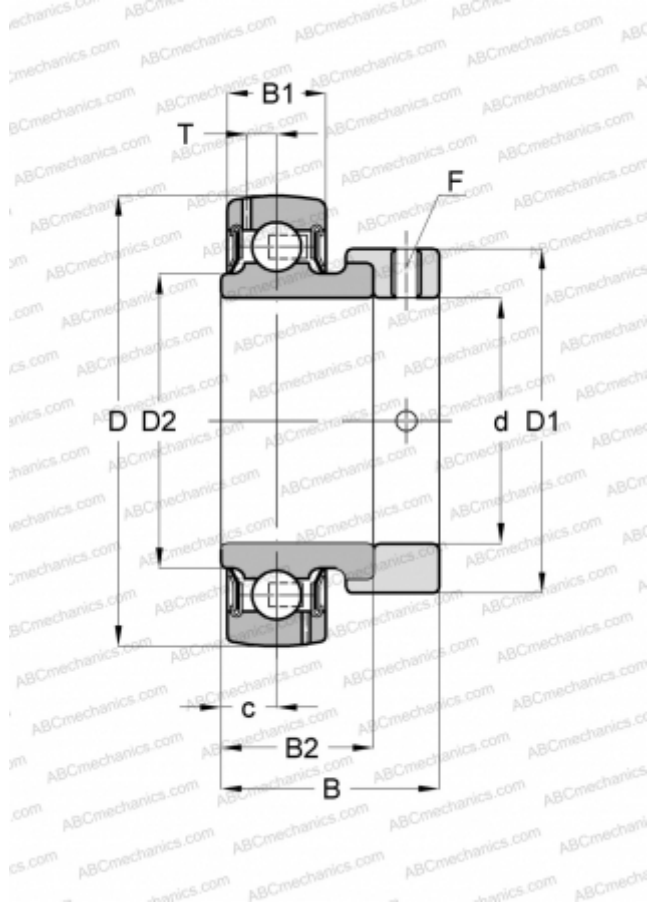

## UE201-8 NEUTRAL

Закрепляемые шарикоподшипники

ТИП: Шарикоподшипники, Закрепляемые подшипники, С эксцентриковым закрепительным кольцом, Со сферической поверхностью наружного кольца, Двусторонние уплотнения, уплотнения Р, для повторной смазки, дюймовые

#### РАЗМЕРЫ, ММ

d	12,700
D	40,000
D1	28,575
B	28,575
B1	11,989
B2	19,101
c	6,502