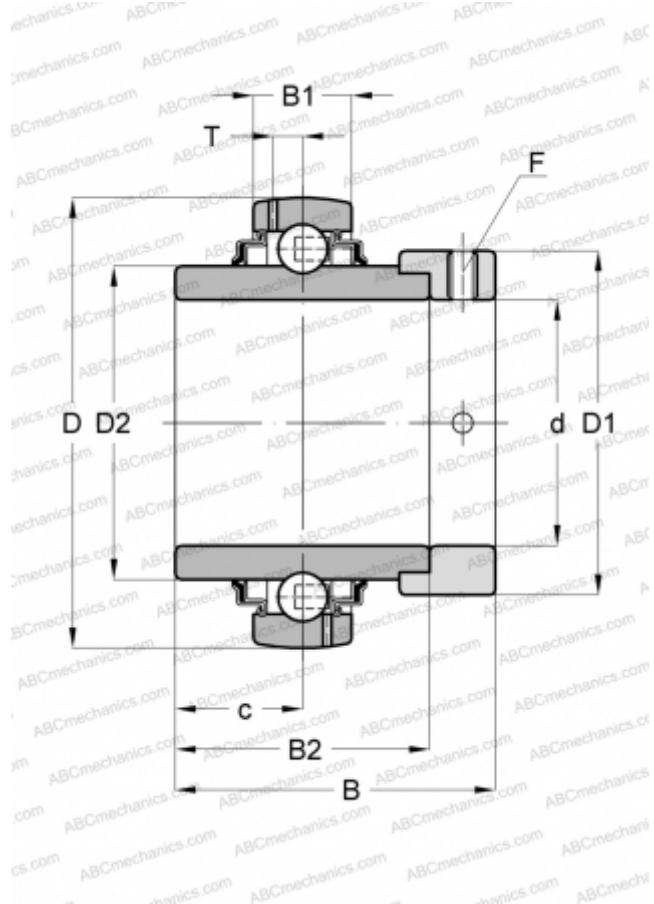

## 1106KRRB FAFNIR

Закрепляемые шарикоподшипники

ТИП: Шарикоподшипники, Закрепляемые подшипники, С эксцентриковым закрепительным кольцом, Со сферической поверхностью наружного кольца, Двусторонние уплотнения, уплотнения R, для повторной смазки, дюймовые

**РАЗМЕРЫ, ММ**

d	34,920
D	72,004
D1	55,560
B	51,196
B1	19,990
B2	37,700
c	18,847
T	5,791