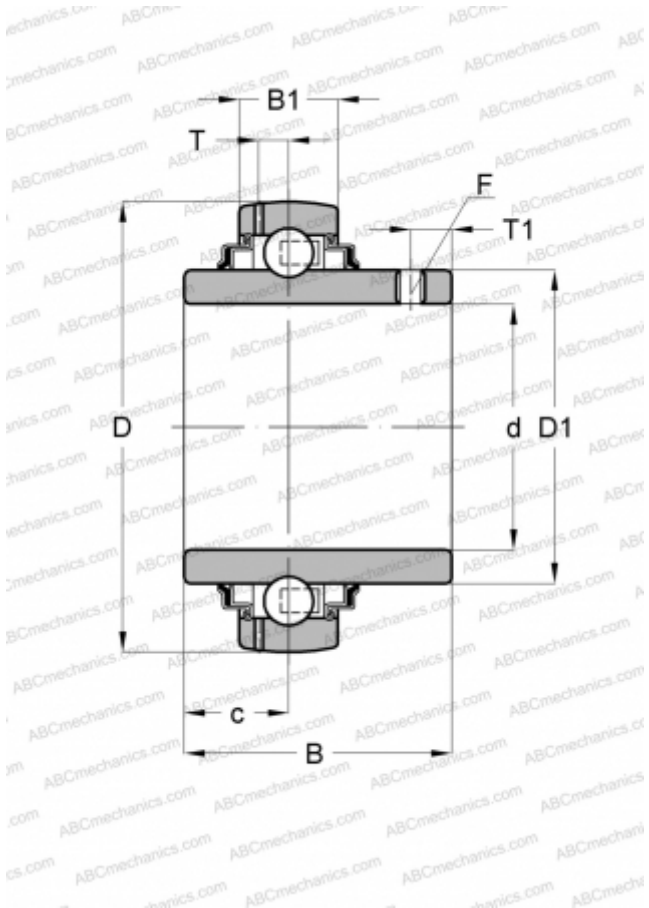

56206 FAG

Закрепляемые шарикоподшипники

ТИП: Шарикоподшипники, Закрепляемые подшипники, С резьбовыми штифтами на внутреннем кольце, Со сферической поверхностью наружного кольца, Двусторонние уплотнения, уплотнения R, для повторной смазки

Технические характеристики

РАЗМЕРЫ, ММ

d	30,000
D	62,000
D1	40,500
B	38,100
B1	19,000
c	15,900
T	5,100
T1	5,000

ПРОИЗВОДИТЕЛЬ

[FAG](#)

АНАЛОГИ

ABC	UC 206
INA	GYE30-KRR-B
SKF	YAR 206-2F
ASAHI	UC 206
FKL	LE 206 2F.Y
SNR	UC206G2
SLB	UC 206
FYH	UC 206
NTN	UC 206 D1