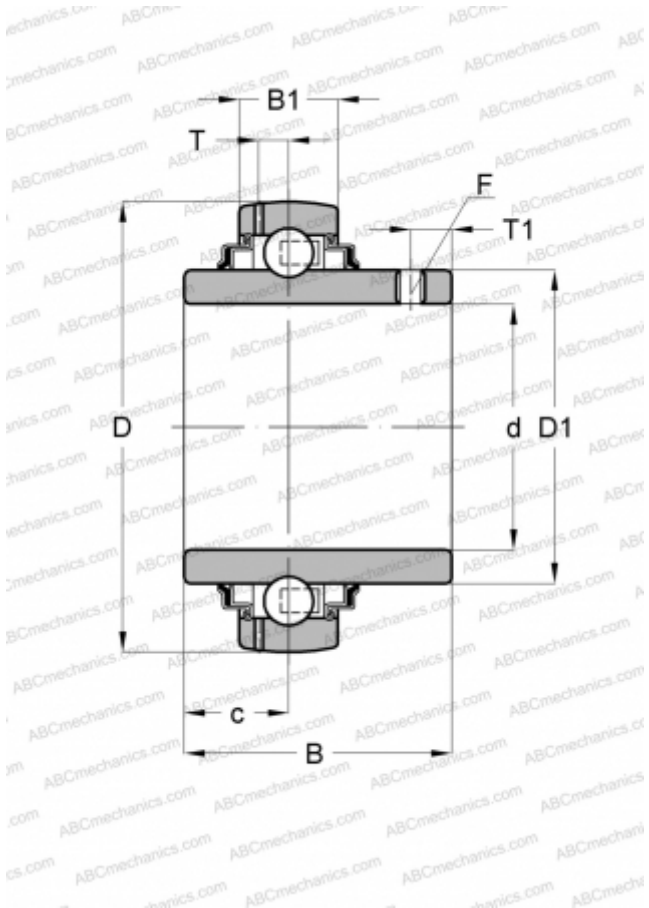

56213 FAG

Закрепляемые шарикоподшипники

ТИП: Шарикоподшипники, Закрепляемые подшипники, С резьбовыми штифтами на внутреннем кольце, Со сферической поверхностью наружного кольца, Двусторонние уплотнения, уплотнения R, для повторной смазки

Технические характеристики

РАЗМЕРЫ, ММ

d	65,000
D	120,000
D1	82,100
B	65,100
B1	27,000
c	25,400
T	8,300
T1	10,000

ПРОИЗВОДИТЕЛЬ

[FAG](#)

АНАЛОГИ

ABC	UC 213
SKF	YAR 213-2F
ASAHI	UC 213
FKL	LE 213 2F
SNR	UC213G2
SLB	UC 213
FYH	UC 213
NTN	UC 213 D1